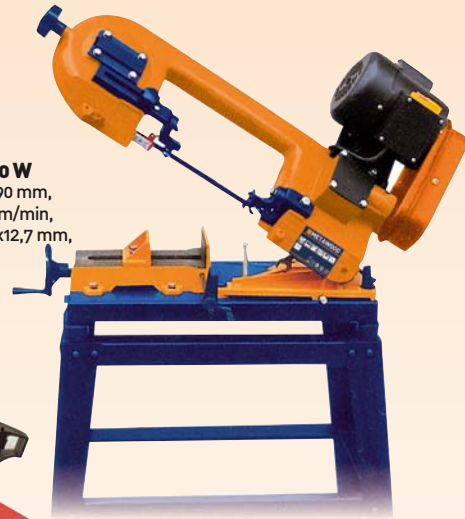

TRONCATRICI

12900 €

TRONCATRICE 2000 W
Dimensione lama 355 mm, capacità di taglio: 90°/170x70 mm, 45°/127x70 mm, velocità a vuoto 3000 giri/min, peso 17,8 kg
48608

SEGHE A NASTRO

22900 €

SEGA A NASTRO 400 W
Capacità di taglio max 90 mm, velocità di taglio 20/50 m/min, dimensione lama 1300x12,7 mm, peso 44 kg
32041

36900 €

SEGA A NASTRO 1400 W
SN 1435 B, capacità taglio 90°/125x120 mm, 45°/85x90 mm, dimensioni lama 1435x130x0,6 mm, peso 24 kg
57775

69900 €

SEGA A NASTRO 2000 W
SN1735, capacità di taglio: 45°/120x100 mm, 90°/170x150 mm, velocità di taglio 30/80 m/min, dimensioni lama 1735x130x0,65 mm, peso 38 kg, in dotazione: morsa, lama per ferro e chiavi di serraggio
50336