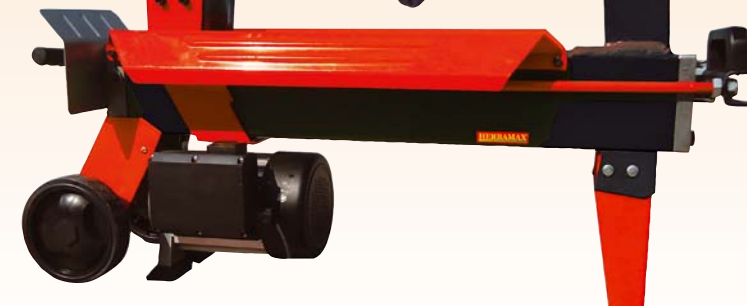

SPACCALEGNA 1500 W
Portata max 5000 kg, lunghezza max ceppo 520 mm, Ø ceppo da 50 a 250 mm, isolamento IP54 e spinta orizzontale 20 MPA, peso 50 kg
57344