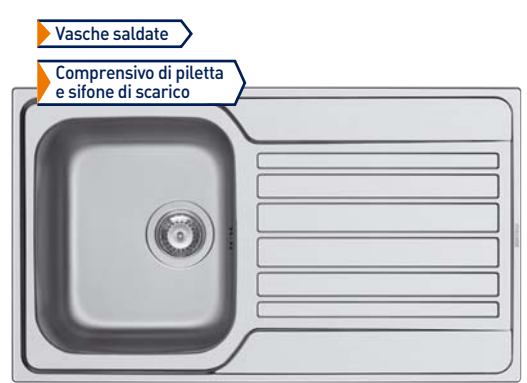

Vasche saldate
Comprendivo di piletta e sifone di scarico

PYRAMIS

LAVELLO IN ACCIAIO INOX FEDRA
Sgocciolatoio, 86x50 cm,
comprendivo di piletta e sifone di scarico

95,00 €	1 vasca	50441	€ 95,00
	2 vasche	50442	€ 119,00