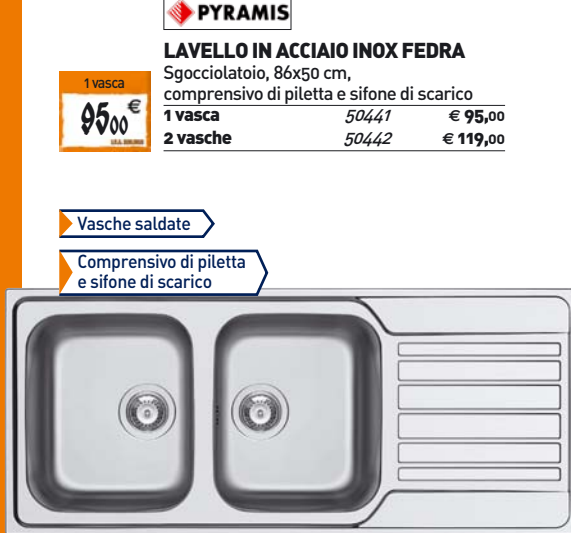

PYRAMIS

LAVELLO IN ACCIAIO INOX TITAN
Vasca monostampo, 86x50 cm,
comprendivo di piletta e sifone di scarico
22640

149,00 €

Vasca saldata
Comprendivo di piletta e sifone di scarico

PYRAMIS

LAVELLO IN ACCIAIO INOX ANGOLARE CELESTE
2 vasche saldate, sgocciolatoio, 83x83 cm,
comprendivo di pilette e sifone di scarico

244,00 €	SX	22641	€ 244,00
	DX	22642	€ 244,00

PYRAMIS

LAVELLO IN ACCIAIO INOX AMALTIA
Vasca, sgocciolatoio, 100x50 cm, comprendivo di piletta e sifone di scarico
36386

128,00 €

Vasche saldate
Comprendivo di piletta e sifone di scarico

PYRAMIS

LAVELLO IN ACCIAIO INOX FEDRA
Sgocciolatoio, 86x50 cm,
comprendivo di piletta e sifone di scarico

95,00 €	1 vasca	50441	€ 95,00
	2 vasche	50442	€ 119,00

Vasche saldate
Comprendivo di piletta e sifone di scarico