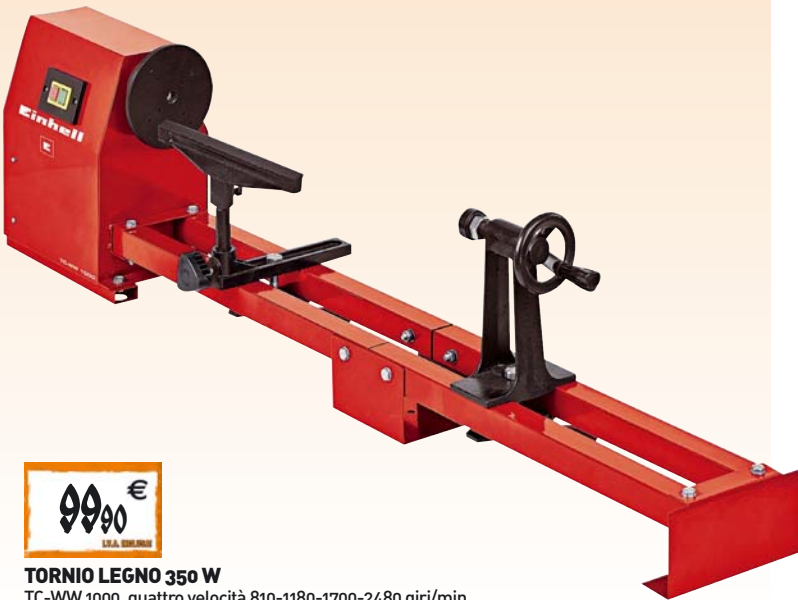

TORNIO

99900 €

TORNIO LEGNO 350 W
TC-WW 1000, quattro velocità 810-1180-1700-2480 giri/min, capacità di tornitura 356/1000 mm, peso 22,5 kg
51373