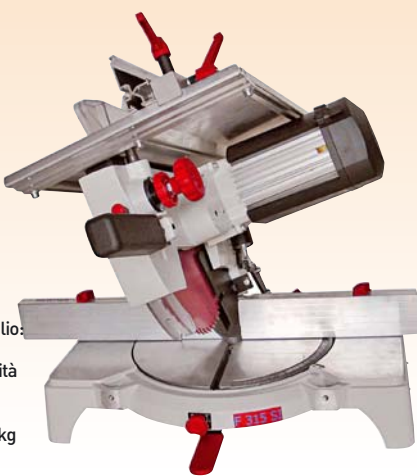

749,00€

TRONCATRICE CON PIANO 1300 W
F 315 SI, Ø lama 315 mm, profondità taglio: 45°/100x110 mm, 90°/155x110 mm, velocità a vuoto 3000 giri/min, struttura in alluminio, lame in widia, peso 23 kg 40663