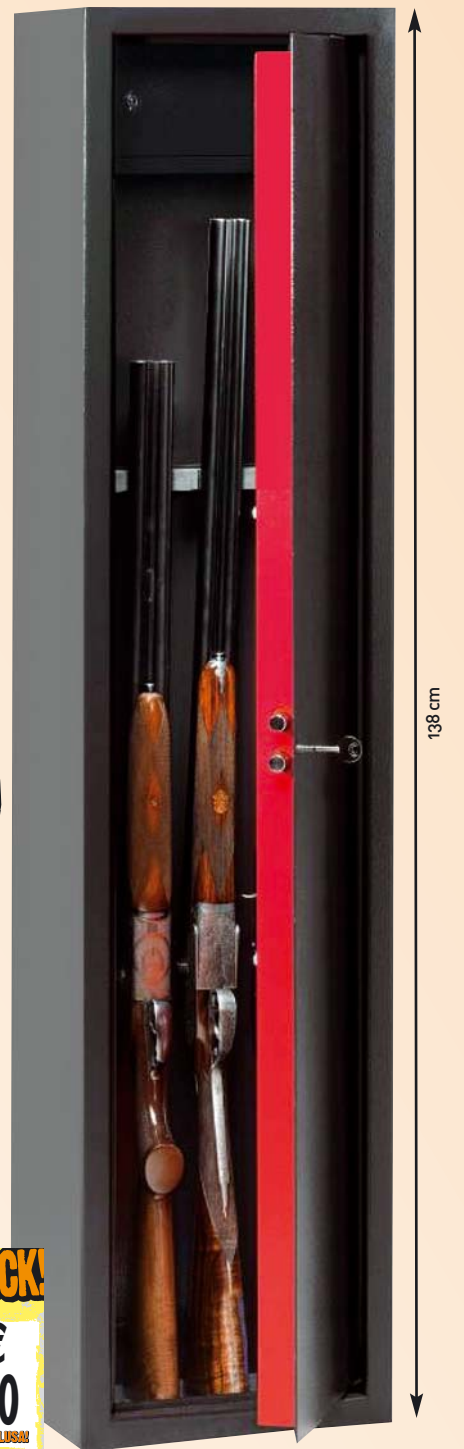

PREZZI IMBATTIBILI!

PREZZO STOCK
459€
L.V.A. INCLUSA

SCALDABAGNO A METANO BERETTA IDRABAGNO ESI 13LT

Particolarmente indicata per abitazioni con uno o due bagni e cucina, camera stagna, L400xP246xH640 cm, accensione elettronica, produzione acqua calda (ΔT=25°) 13 lt/min, potenza termica nominale 22,5Kw, funziona con pressione idraulica estremamente ridotta (0,15 bar), peso 18,5 kg 24458

SOLO 50 PEZZI

SOLO 100 PEZZI

PREZZO STOCK
69€
L.V.A. INCLUSA

VIDEOCITOFONO A COLORI

I PREZZI PIU' BASSI DEL MERCATO IVA INCLUSA

SOLO 150 PEZZI

PREZZO STOCK
2890€
L.V.A. INCLUSA

ASPIRACENERE

800W, 18 lt, in metallo 24009

SOLO 50 PEZZI

SOLO 150 PEZZI

PREZZO STOCK
599€
L.V.A. INCLUSA

CALDAIA HABITAT A METANO HERMANN

23,2 kW, camera stagna a tiraggio forzato, 2 stelle di rendimento (90,4%), L400xP300xH700 cm, dotata di scheda elettronica di accensione, controllo a ionizzazione di fiamma e modulazione elettronica lineare e continua, sistema a magneti per la prevenzione della formazione di calcare 27337

- Ventilata
- Scalda 100 mq

Fabbricazione Italiana

PREZZO STOCK
429€
L.V.A. INCLUSA

STUFA A LEGNA VENTILATA PASUBIO PLUS 10 KW NERA

L50xP45,5xH89,7 cm, focolare in refrattario, rivestimento in acciaio, scalda 100 mq, resa termica > 74%, consumo orario min/max 2-2,5 Kg/h, Ø uscita fumi 120 mm, peso 95 Kg 23458

- Telecomando digitale full control
- Resa termica 92%
- Potenza termica nominale min/max 3,16/8,34 kW
- Scalda 90 mq

PREZZO STOCK
839€
L.V.A. INCLUSA

STUFA PELLETT QUEEN 9HE

L47xP47,6xH89,9 cm, resa termica 92%, scalda 90 mq, potenza termica nominale min/max 3,16/8,34 kW, consumo orario min/max 0,7/1,9 kg/h, capacità serbatoio 13 kg, Ø uscita fumi 80 mm, peso 90 Kg, telecomando incluso 28552