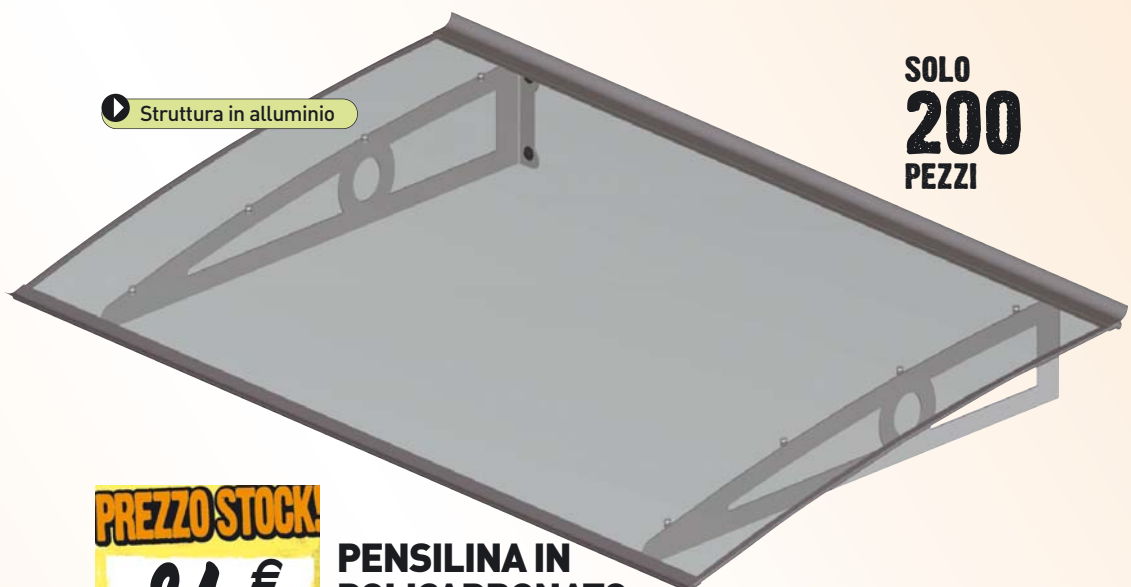

Struttura in alluminio

SOLO 200 PEZZI

PREZZO STOCK!
84€

PENSILINA IN POLICARBONATO

Struttura in alluminio, L140xP100 cm, ideale per portoncini d'ingresso e finestre, venduta in kit di montaggio 28384

SEMPRE APERTO ALL'INGROSSO E AL DETTAGLIO
DA LUNEDÌ A SABATO DALLE 7.30 ALLE 20.30
DOMENICA DALLE 9.00 ALLE 20.30

BRICOMAN

PIU' PROFESSIONALE, MENO CARO

Idrosanitaria, Elettricità, Ferramenta, Vernici, Piastrelle, Legnami, Edilizia