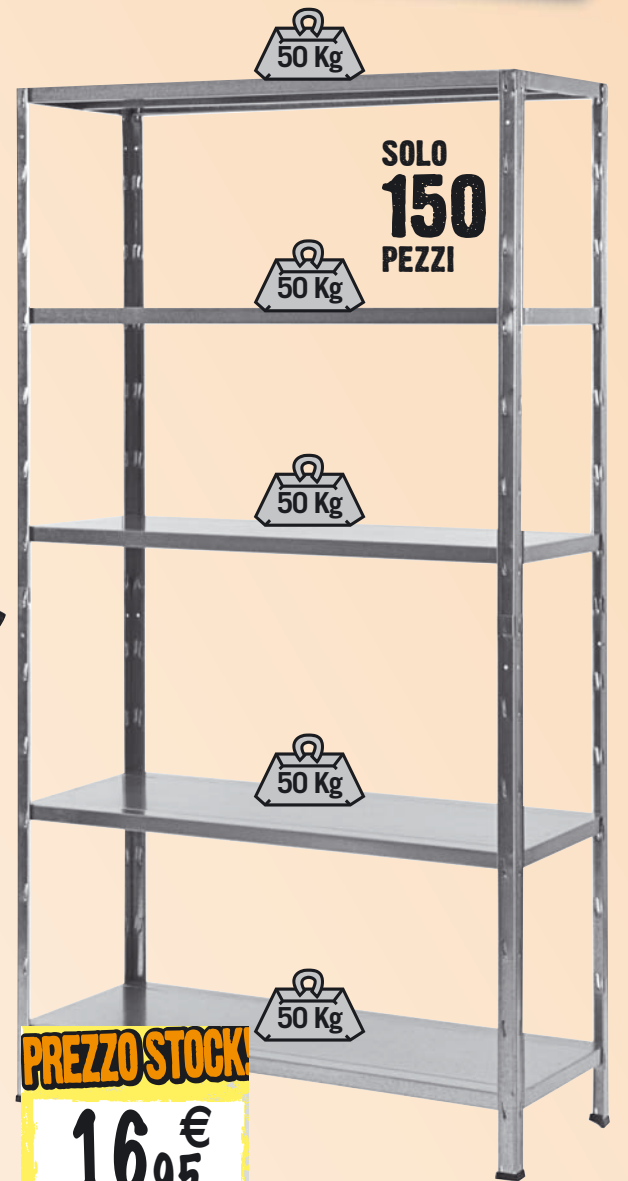

PREZZO STOCK
SOLO 150 PEZZI
16,95 €
L.V.A. INCLUSA

SCAFFALE IN METALLO ZINCATO 5 RIPIANI
L100xP40xH188 cm, montaggio ad incastro 29155
Disponibile 4 ripiani, L80xP30xH150 cm, portata 80 Kg/ripiano 29156 € 17,95

Fabbricazione Italiana