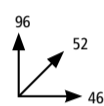

IL FAI DA TE

il tuo nuovo vicino di casa

APRE a LADISPOLI

dal
3 Novembre

Vieni alla
GRANDE FESTA DI APERTURA

Prezzi imbattibili validi solo per l'apertura
di Ladispoli viale Mediterraneo ang. viale Parigi

Disponibile
anche rossa

cod. 901653500

STUFA A PELLETT LORY 8 KW
SCARICO POSTERIORE E SUPERIORE
peso 66,10 kg, capacità serbatoio 13,5 kg,
con telecomando incluso

SOLO
559⁰⁰

39⁹⁹

**TRAPANO
AVVITATORE
A BATTERIA**
18 V, ricarica 3-5 h,
con doppia batteria
velocità regolabile,
mandrino
autoserrante

cod. 4513109

339⁰⁰

**STUFA A LEGNA
SUPER JUNIOR
PANORAMICA 5 KW-N**
con rivestimento esterno
in acciaio smaltato,
porte e testata in ghisa,
porta con apertura
a libro, scuotigliata
azionabile dall'esterno

Disponibile anche nera

cod. 7111072

*Il volume riscaldabile è calcolato con un fabbisogno ambiente di 30 kcal/h x m³

26⁹⁵

**ASPIRACENERE
ELETTRICO**
800 w, 15 litri,
filtro Hepa,
lunghezza
cavo 1,5 metri

cod. 40173

I TRE SCONTATISSIMI

cod. AAS1030BI

39⁹⁵

**SCARPIERA
A 3 ANTE**
in metallo.
Dimensioni:
cm L50 x H104 x P14,
colore bianco

PRODOTTO
GIÀ MONTATO

5 ante - € 59,95
cm L50 x H168 x P14

14⁹⁵

**SALISCENDI
STORM**
asta in metallo da 60 cm,
doccia 3 funzioni,
anticalcare,
flessibile in metallo
da 150 cm

cod. BLISAL0051CR

25⁹⁵

**SCALA
IN ALLUMINIO
VETTA**
5 gradini,
altezza cm 106,
portata 130 kg

cod. 11035

Offerte valide dal **3** al **15 NOVEMBRE**