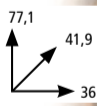

cod. 4513109

339⁰⁰

**STUFA A LEGNA
SUPER JUNIOR
PANORAMICA 5 KW-N**
con rivestimento esterno
in acciaio smaltato,
porte e testata in ghisa,
porta con apertura
a libro, scuotigliata
azionabile dall'esterno

Disponibile anche nera

cod. 7111072