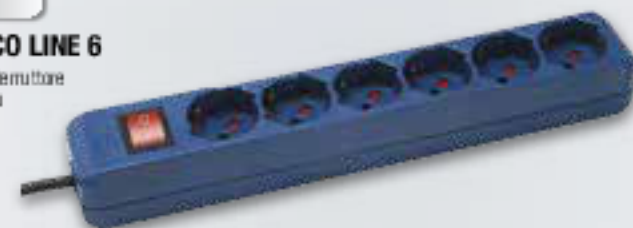

MULTIPRESA ECO LINE 6

Prese universali con interruttore. Cavo 1,4 mt - colore blu.
81 402 0005

-25% € 39,00
€ **29,90**

SUPERTRASPIRANTE FRESH

Bianco - Conf. 10 L.
48 0650 999