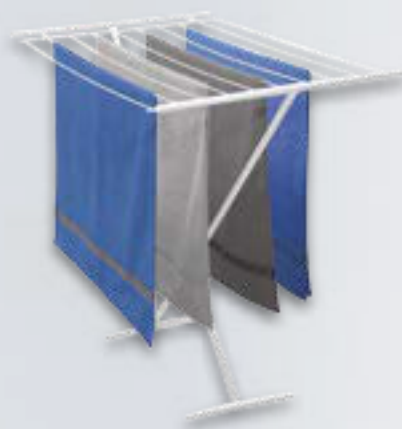

-32% € 14,99
€ **9,90**

STENDIBIANCHERIA A CAVALLETTO

Modello COMO - 8 metri
739405500