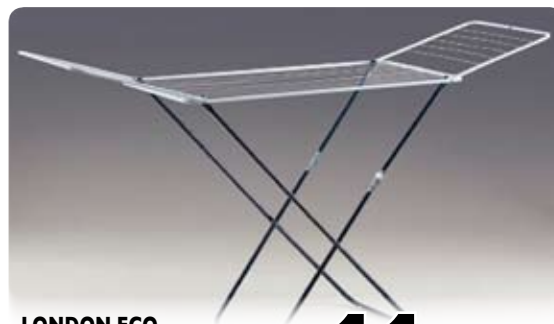

€ **11⁹⁰**

LONDON ECO
stendibiancheria
in acciaio verniciato,
con snodi e dispositivo di
sicurezza
18 mt. stenditura

€ **8⁹⁹**