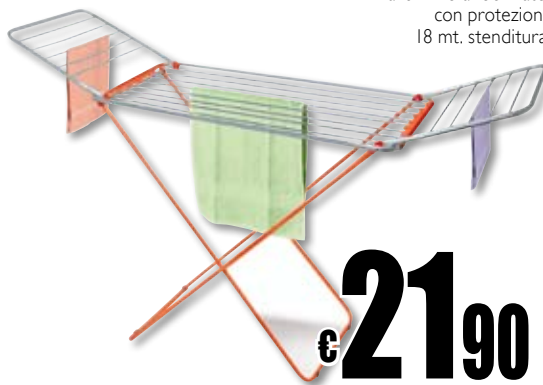

€ **99⁰⁰**

**COLONNINA
ROTOLO+SCOPINO
HIBISCUS**
cromato

€ **24⁹⁰**

**LINEA BAGNO
MELISSA**

Elemento	€
Porta Sapone Melissa trasparente ambra/argento	7⁹⁰
Scopino Melissa trasparente ambra/argento	19⁹⁰
Dosatore Melissa pomello cromato/oro trasparente ambra/argento	8⁹⁰
Porta spazzolino Melissa trasparente ambra/argento	7⁹⁰

BEST PRICE

**ATTACCAPANNI
TELESCOPICO**
e ripiegabile
acciaio e inox
altezza
da 100 a 167cm
tubi in acciaio inox
con rotelle

*in acciaio
Inox*

€ **18⁹⁰**

€ **21⁹⁰**

LONDON SATINATO
stendibiancheria
in alluminio anodizzato
con protezioni
18 mt. stenditura