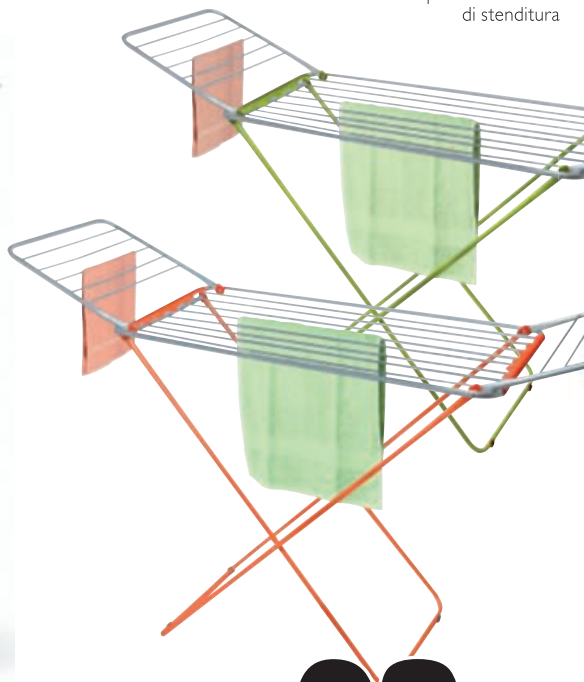

MERENGUE FASHION

€ **25**90

LONDON SATINATO
stendibiancheria
in alluminio anodizzato
con protezioni 18 mt.
di stenditura