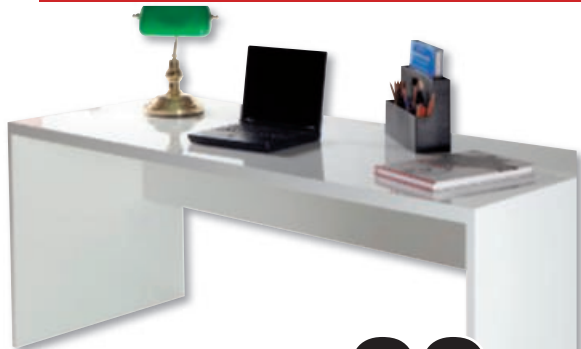

SCRIVANIA

Colore bianco laccato lucido
Misura 180x69x72,3 H cm
spessori 38 mm e 25 mm

€99⁰⁰