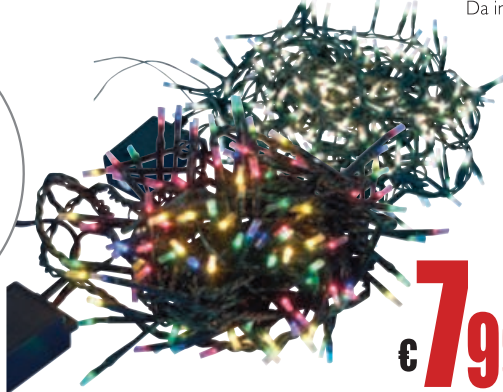

€ **7,99**

*Con 393 rametti*

**ALBERO ZAR DELLA STEPPA**  
Misura altezza 140 cm  
ingombro max 100 cm.  
Con 393 rami. Colore bianco

€ **29,99**

**BEST PRICE**

**ALBERO VERDE**  
Con addobbi rossi e puntale e 20 luci bianche.  
Misura altezza 120 cm.  
Completo di sacca