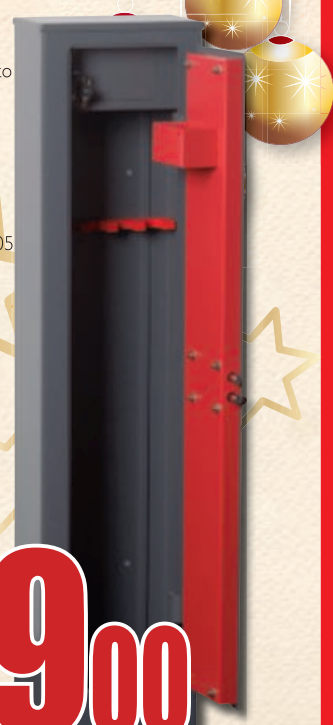

€ 39<sup>90</sup>

**CASSAFORTE A MOBILE DA HOTEL**

serratura elettronica sistema di sblocco di emergenza con chiave speciale predisposta con 2 fori sul retro e 2 sul fondo per il fissaggio. dimensioni: H 170 x L 230 x P 170

€ 29<sup>00</sup>

**CASSAFORTE A MURO**

frontale in acciaio speciale monoblocco di spessore 6 mm, corpo 2 mm Serratura con chiave a doppia mappa inestraibile a serratura aperta. Catenacci in acciaio nichelato. Dim. H 230 x L 350 x P 200

€ 44<sup>90</sup>

**BEST PRICE**

**PORTAFUCILI A 5 POSTI**

con tesoretto serratura a chiave doppia mappa Rastrelliera in legno rivestito in velluto Struttura in lamiera pressopiegata di spessore 30/10 Predisposto per il fissaggio a parete tasselli in dotazione. Dim. H 1380 x L 315 x P 205