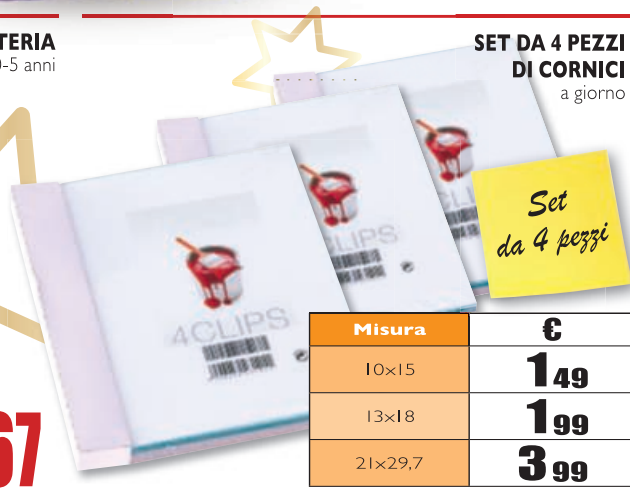

SET DA 4 PEZZI DI CORNICI a giorno

Misura	€
10x15	1,49
13x18	1,99
21x29,7	3,99