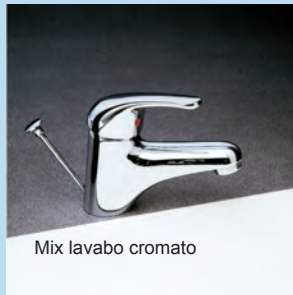

Mix lavabo cromato

€ **24,90**