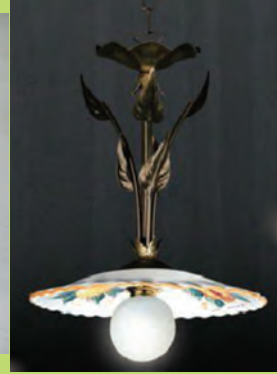

€ 1,30

Cod: 23400  
Vim Liquido universale Lt 1

€ 1,10

Cod: 50361  
Applique 1 luce  
Cleopatra in ferro e  
vetro

€ 24,90

Cod: 50363  
Plafoniera 3 luci  
Cleopatra in ferro e  
vetro

€ 59,00

Cod: 50384  
Lampada sospensione 1 luce in ferro e  
ceramica