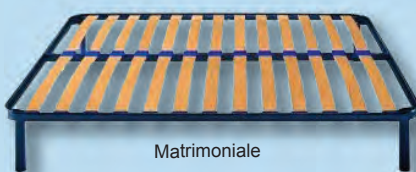

Matrimoniale

€ **79,90**