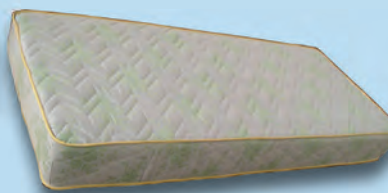

MATERASSO SINGOLO MRG STAMPA
LOSANGA in TNT CM80X190

€ **39,90**

Rete a doghe con piedi iinteramente smontabili