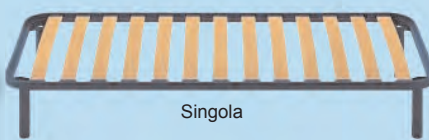

€ **119,90**

MATERASSO SINGOLO MRG STAMPA  
LOSANGA in TNT CM80X190

€ **39,90**

Rete a doghe con piedi iinteramente smontabili

Matrimoniale

€ **79,90**

Singola

€ **39,90**