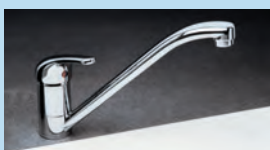

€ **390,00**

Mix doccia ad incasso cromato

€ **19,90**

Mix lavabo cromato

€ **24,90**

Mix lavello monoforo cromato

€ **24,90**

Cod: 50211  
Contenitore raccolta differenziata nei colori: verde, giallo o bianco Lt. 50.