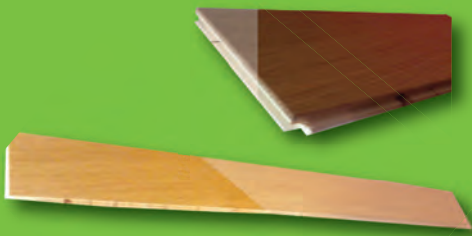

Parquet Prefinito Rovere 900x90x10 verniciato con 8 mani di vernice asciugati ai raggi UVA che la rendono 8 volte più resistente all'usura

€ **25,90**
+Iva