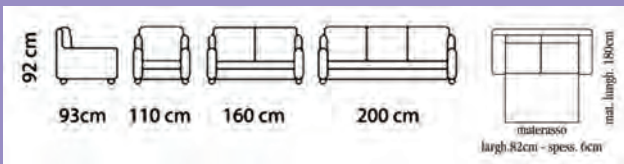

Struttura:
ciliegio, bianca, acero
Ante:
panna/arancio/gialle /blu
incluso rete a maglia

Dimensioni
L280 H240 P93

€ **299,90**

Leonardo

Cameretta Leonardo
comprensivo di: letto con ruote, letto soppalco,
scaletta, comodino e sponda.
Colori personalizzabili
dimensioni:
L196xP200xH152

€ **596,00**

Sabrina

Cameretta Sabrina
comprensivo di: letto, comodino, scrivania, armadio
ad angolo. Colori personalizzabili
dimensioni:
L450xP210xH245

€ **1544,00**

Marika

Cameretta Marika
comprensivo di: letto, comodino, scrivania, armadio
3 ante 3 cassetti. Colori personalizzabili
dimensioni:
L450xP210xH245

€ **798,00**

Divano letto Quadro 3 posti con letto richiudibile a scomparsa nelle misure riportate dal disegno completamente in tessuto.

€ **689,00**

Divano letto Klaus 3 posti + 2 con letto richiudibile a scomparsa sul 3 posti nelle misure riportate dal disegno completamente in pelle.