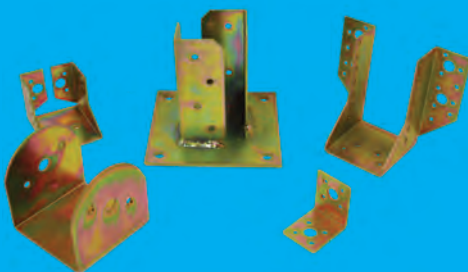

€ **2,00**

Catenacci mm110

€ **4,30**

Treccia Njlon mm6 lunghezza 30mt

€ **12,00**

Assortimento ganci per quadri

€ **3,80**

Supporto per travi varie misure e forme a partire da: