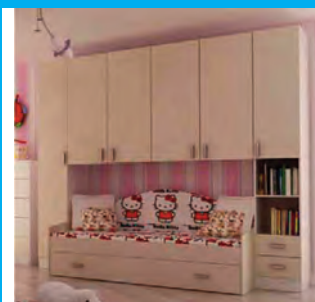

Armadio letto a ponte
Cameretta per bambini
comprensivo di armadio
a ponte e letto con cas-
sone estraibile per inse-
rire una seconda rete e
materasso, per un co-
modo letto provvisorio.

Struttura:
ciliegio, bianca, acero
Ante:
panna/arancio/gialle /blu
incluso rete a maglia

Dimensioni
L280 H240 P93

€ **299,90**

Leonardo

Cameretta Leonardo
comprensivo di: letto con ruote, letto soppalco,
scaletta, comodino e sponda.
Colori personalizzabili
dimensioni:
L196xP200xH152

€ **596,00**

Cameretta Sabrina
comprensivo di: letto, comodino, scrivania, armadio
ad angolo. Colori personalizzabili
dimensioni:
L450xP210xH245

€ **1544,00**

Cameretta Marika
comprensivo di: letto, comodino, scrivania, armadio
3 ante 3 cassetti. Colori personalizzabili
dimensioni:
L450xP210xH245

€ **798,00**