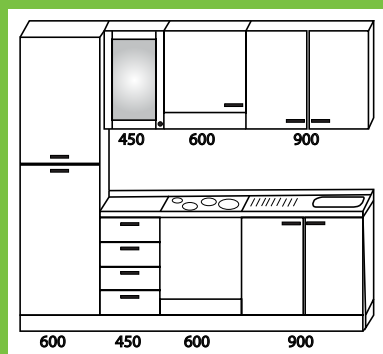

Mt 2,55 profonda Cm 58 altezza 215
sviluppo lineare, comprensivo di:

- 1 frigo 230 lt con congelatore
- 1 colonna frigo 60cm
- 1 base incasso forno da 60cm
- 1 piano cottura a 4 fuochi inox
- 1 forno elettrico da 60 cm statico
- 1 cassetiera da 45cm
- 1 sottolavello da 90cm
- 1 lavello inox da 90cm con vasca e gocciolatoio
- 1 pensile cappa da 60cm
- 1 filtro per cappa da 60cm
- 1 scolapiatti da 90cm
- 1 top da 195cm
- 1 zoccolo da 255cm
- 1 barra reggipensili da 195cm
- 1 pensile a vetro da 45cm