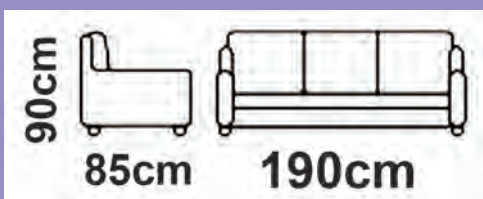

Struttura:
ciliegio, bianca, acero
Ante:
panna/arancio/gialle /blu
incluso rete a maglia

Dimensioni
L280 H240 P93

€ **299,90**

Leonardo

Cameretta Leonardo
comprensivo di: letto con ruote, letto soppalco,
scaletta, comodino e sponda.
Colori personalizzabili
dimensioni:
L196xP200xH152

€ **798,00**

Divano letto Quadro 3 posti con letto richiudibile a scomparsa nelle misure riportate dal disegno completamente in tessuto.

€ **689,00**

Divano letto Klaus 3 posti + 2 con letto richiudibile a scomparsa sul 3 posti nelle misure riportate dal disegno completamente in pelle.

€ **1116,00**

Divano Gilda 3 posti + angolo + pouff nelle misure riportate dal disegno completamente in pelle.

€ **1450,00**

Divano sierra 3 posti ribaltabile a letto con contenitore nelle misure riportate dal disegno completamente in pelle.