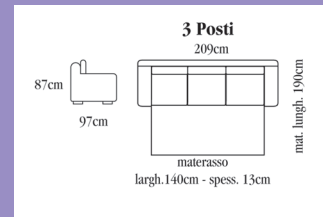

Divano letto Quadro 3 posti con letto richiudibile a scomparsa nelle misure riportate dal disegno completamente in tessuto.

€ **689,00**