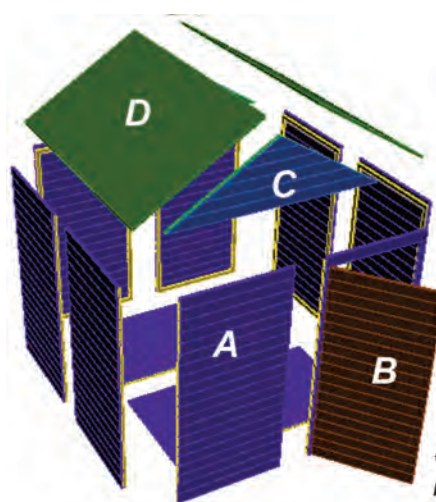

Ampia disponibilità di pannelli di varie tipologie in diverse misure con tagli retti gratuiti. Alcuni esempi:

- Pannello truciolare
- Pannello truciolare grezzo
- Pannello per interno multistrato
- Pannello multistrato marino di pino
- Pannello fibra noce chiaro
- Pannello fibra bianca forata portattrezzi

Realizzazione strutture in legno su misura con taglio a controllo numerico.

Vasto assortimento di pannelli in nobilitato in varie finiture e misure:

Realizzazione case con sistema Blocklan, pannellatura in lamellare di abete da 6, 8 e 10 cm di spessore

Casetta a pannelli in kit di montaggio con tetto piano esclusa ferramenta e pavimento in abete grezzo. dimensioni: L200xP100xH200

€ **249,00**

Casetta a pannelli in kit di montaggio con tetto spiovente esclusa ferramenta e pavimento in abete grezzo. dimensioni: L200xP100xH235

€ **299,00**

Casetta a pannelli in kit di montaggio con tetto spiovente esclusa ferramenta e pavimento in abete grezzo. dimensioni: L300xP200xH245

€ **599,00**

A: Modulo Muro
B: Modulo Porta
C: Modulo Capriata
D: Modulo Tetto