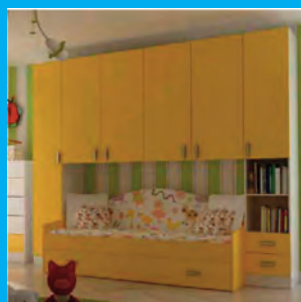

Armadio letto a ponte
Cameretta per bambini
comprensivo di armadio
a ponte e letto con cas-
sone estraibile per inse-
rire una seconda rete e
materasso, per un co-
modo letto provvisorio.

Struttura:
ciliegio, bianca, acero
Ante:
panna/arancio/gialle /blu
incluso rete a maglia

Dimensioni
L280 H240 P93

€ **299,90**

Leonardo

Cameretta Leonardo
comprensivo di: letto con ruote, letto soppalco,
scaletta, comodino e sponda.
Colori personalizzabili
dimensioni:
L196xP200xH152

€ **596,00**

Cameretta Sabrina
comprensivo di: letto, comodino, scrivania, armadio
ad angolo. Colori personalizzabili
dimensioni:
L450xP210xH245

€ **1544,00**

Cameretta Marika
comprensivo di: letto, comodino, scrivania, armadio
3 ante 3 cassetti. Colori personalizzabili
dimensioni:
L450xP210xH245

€ **798,00**