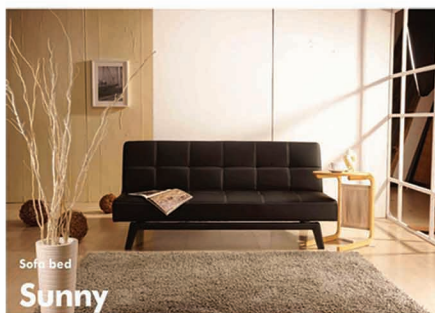

Sofa bed
Sunny

colore malva

89,⁹⁰

DIVANO LETTO SUNNY

rivestimento in ecopelle PU,
gambe in metallo rivestite a colore
Dimensioni cm 180x86x78h
dimensioni letto cm 109x180