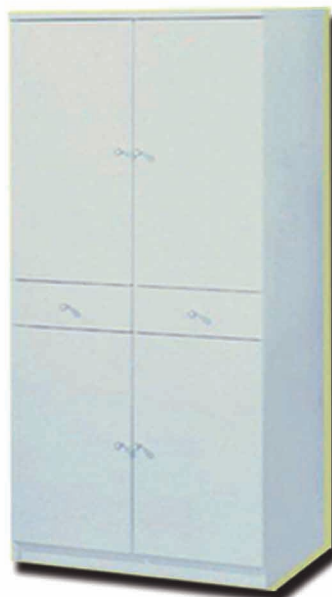

19,90

SGABELLO ARTE POVERA

dimensioni cm 30X30X57
in legno verniciato a cera

Serie da muro Montana

10%
di sconto

Miscelatori Dany

• in ottone • finitura cromata

Lavabo/Bidet € 29,90

Vasca € 34,90

Miscelatori Francy

• in ottone • finitura cromata

Lavabo/Bidet € 39,90

Vasca € 44,90

99,00

BASE DOPPIA CON CASSETTI

dimensioni cm 69X34X150
in MDF laccato.

149,00

MOBILE DA BAGNO BIANCO

base da 85 cm con lavabo in ceramica
con specchio, luci e pensile

79^{,90}

BOX DOCCIA

struttura in alluminio in acrilico martellato
chiusura a calamita dim 61-80 x 200 cm

Miscelatori Dany
• in ottone
• finitura cromata