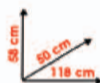

RIPIANO IRON CROMATO

dimensioni 40x35 cm	€ 13,05
dimensioni 40x45 cm	€ 14,60
dimensioni 60x35 cm	€ 14,70
dimensioni 60x45 cm	€ 17,40
dimensioni 76x35 cm	€ 17,25
dimensioni 76x45 cm	€ 20,85
dimensioni 90x35 cm	€ 19,70
dimensioni 90x45 cm	€ 23,40
dimensioni 120x35 cm	€ 25,80
dimensioni 120x45 cm	€ 31,70

€ 24,90

SCAFFALE IN ACCIAIO GRIGIO
dimensione 100x40x180h cm

€ 19,90

MAXI SCAFFALE RESINA
per interno ed esterno casa
5 ripiani
Dimensioni: cm 80X40X180H

€ 39,90

BAULE IN RESINA
Pinitura effetto legno. Capacità 270 litri.

€ 2,99

SCATOLA IN CARTONE
scatola biancheria

€ 4,90

CASSA SOTTOLETTO
CON COPERCHIO APRIBILE
apribile ad "ali di gabbiano" e 4 ruote
Dimensioni: cm 60x40x18H

€ 49,90

ARMADIO A 2 ANTE
con 3 ripiani oppure con vano
porta-atrezzi e 4 ripiani posizionabili a
diverse altezze
Dimensioni: cm 65x37x173H