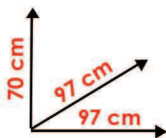

39^{,90}

rettangolare 3x3 € 69,90
rettangolare 3x4 € 89,90

OMBRELLONE SUN RETTANGOLARE
in legno, dimensione 2x3 mt.

49^{,90}

OMBRELLONE RIMINI
con braccio laterale, colore ecru
dimensioni mt 3x3 con palo da 7 cm e stecche rinforzate

269^{,00}

OMBRELLONE FLYN
con braccio laterale
dimensioni mt 3, ecru o terracotta

79^{,90}

Novità

89^{,90}

La famosa poltrona a sacco morbida ed avvolgente, in diversi colori, realizzata in tessuto 100% poliestere. Leggera ma resistente anche all'esterno.