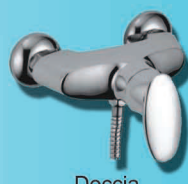

Bidet

24,90

Doccia

34,90

Lavello Dany

49,90

Lavello estraibile Dany

Serie Francy

44,90

Vasca

39,90

Lavabo

39,90

Bidet

34,90

Doccia