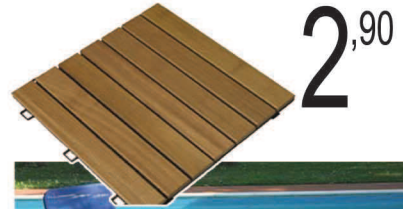

24,90

BASE OMBRELLONE
in cemento 55 kg

2,90

PAVIMENTAZIONE
mattonelle in legno a strisce
dimensioni cm 30 x 30

69,90

178 cm
47 cm
70 cm

kg 30

Armadio FANTASY Portascopie a 4 ripiani o con divisorio portascopie