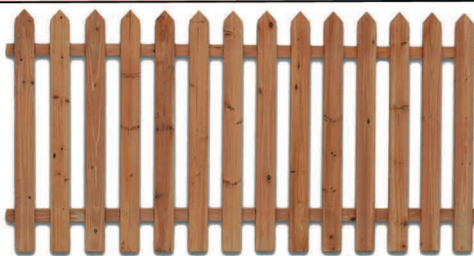

19,90

STACCIONATA IN LEGNO

in legno impregnato dimensioni cm 180 x 82