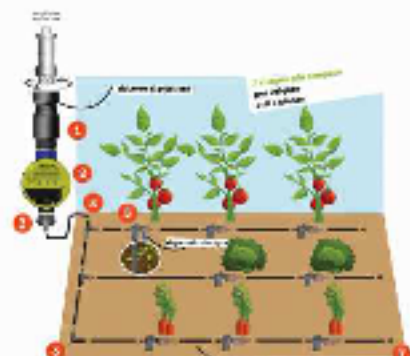

€ 3,90
LAMPADA SOLARE
in acciaio H 38 cm