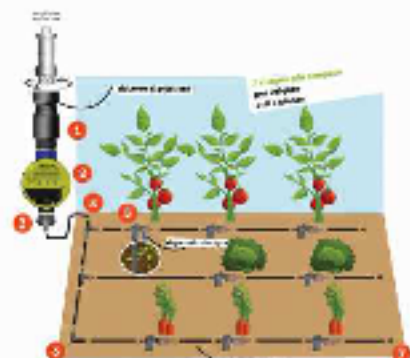

€ 18,90
AVVOLGITUBO PORTATILE
 con 15 mt di tubo da 12",
 lancia e raccordi.

€ 34,90
CENTRALINA
15 FUNZIONI

DOCCIA SOLARE SUNNY
 sufficiente per 10 docce

€ 69,90

€ 9,90
KIT MINI IRRIGAZIONE
 kit per innaffiare 12
 piante