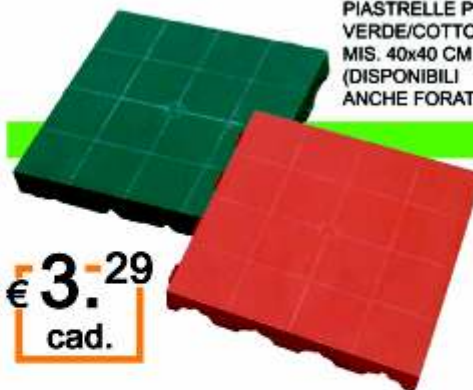

€ 21.⁹⁰

CARRELLO BABY PLUS READY
CON TUBO 15 MT 1/2"
+ LANCIA E RACCORDI

ALTA QUALITÀ A PREZZO MAI VISTO

TENDE DA SOLE
CON ATTACCO A PARETE
E/O SOFFITTO

MISURA MT. 3X2
€ 139.00

MISURA MT. 3,5X2
€ 169.00

MISURA MT. 4X2
€ 199.00

COLORI DISPONIBILI

MISURA MT. 1X3

SIEPE FINTA
EDERALAURO

€ 34.90

MISURA MT. 1,5X3

€ 49.90

PIASTRELLE PVC
VERDE/COTTO
MIS. 40x40 CM
(DISPONIBILI
ANCHE FORATE)

€ 3.29
cad.