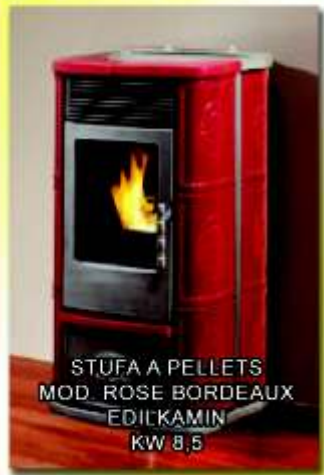

1590.00

STUFA A PELLETS
MOD. IRIS
EDILKAMIN
KW 8,3

1250.00

STUFA A PELLETS
MOD. JUNIOR
ITALIANA CAMINI
KW 7

990.00

STUFA A PELLETS
MOD. LITTLE
ITALIANA CAMINI
KW 5,8

1600.00

STUFA A PELLETS
MOD. ROSE BORDEAUX
EDILKAMIN
KW 8,5