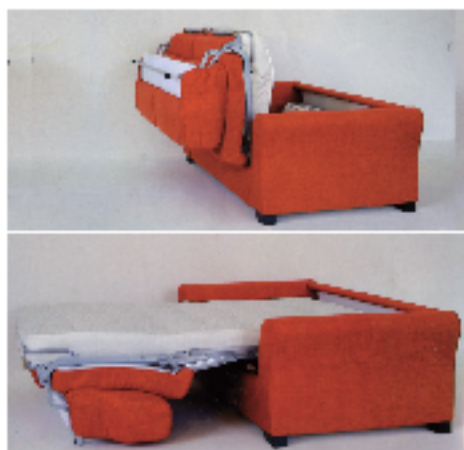

DIVANO LETTO ROLLER
3 posti, in tessuto, con cuscini arredo e materasso H13 cm,
disponibile in vari colori

€565,00

€259,90

DIVANO CHELSEA
in PU/PVC rigenerato,
3 posti, colore marrone,
con braccioli

€279,90