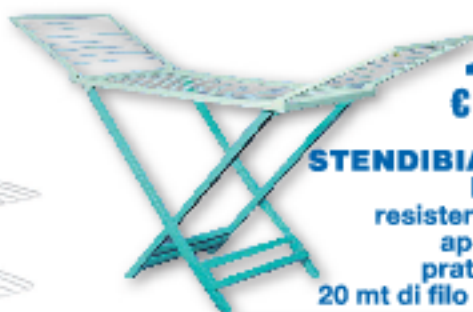

€11,90

STENDIBIANCHERIA IN RESINA
resistente e leggero,
apertura facile e
pratica chiusura,
20 mt di filo per stendere