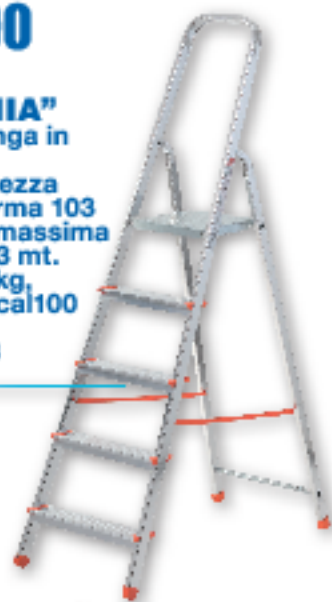

€28,90

"SCALAMIA"
scala casalinga in alluminio 5 gradini. altezza alla piattaforma 103 cm. altezza massima di lavoro 3,03 mt. portata 100 kg, certificata acal100 e conforme al d.lgs81/08

€69,90

CESOIE SFOLTIRAMI BLACK & DECKER