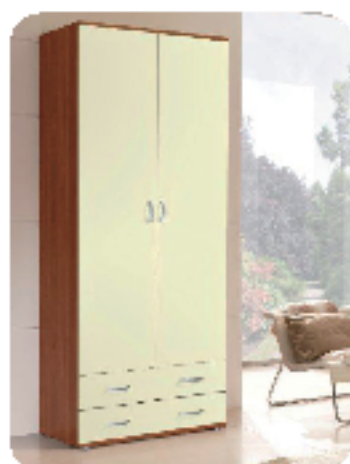

€74,90

€99,00

RIF. 28/30

**ARMADIO
A 2 ANTE E 2 CASSETTI**

in colore ciliegio con ante crema, maniglie color alluminio, guide e cerniere in metallo, ripiano interno, barra appendiabiti e zoccolo parapolvere e della misura con H 207, disponibile anche in bianco con ante bianco frassinato e tutto in ciliegio