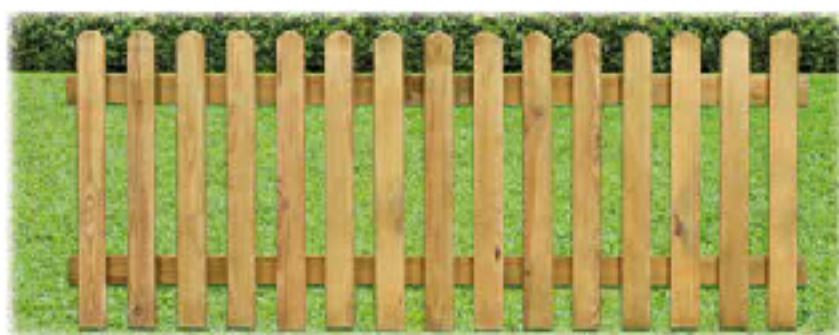

39,90€

Recinzione dritta tavoletta

In legno di conifera impregnato in autoclave. Listelli di sezione cm 1,5x7, arrotondati in punta. Cm L180xH100. Cod. 815330