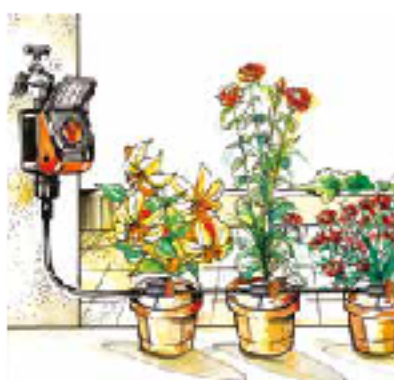

25,50€

Tubo gocciolante

In polietilene da 1/2" dotato di gocciolatori interni a lastrina da 2 litri/ora, posizionati ogni 33 cm. Rotolo da mt. 25.
Cod. 38843