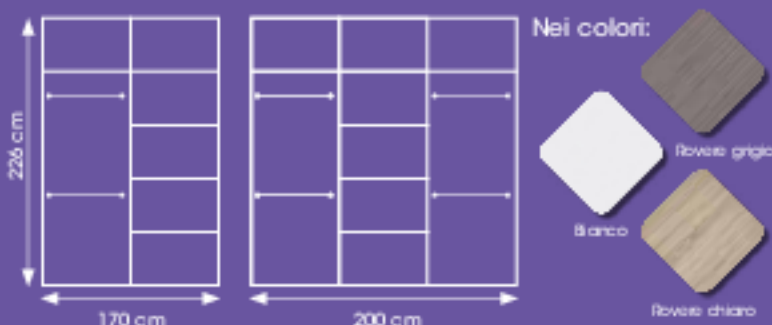

CREA IL TUO ARMADIO PUZZLE

-15%

1 Scegli la struttura che preferisci, completa di 2 ripiani e 2 tubi appendiabiti, tra le diverse finiture.

2 Abbina le ante disponibili in 6 finiture. Puoi scegliere due ante tra i colori disponibili.