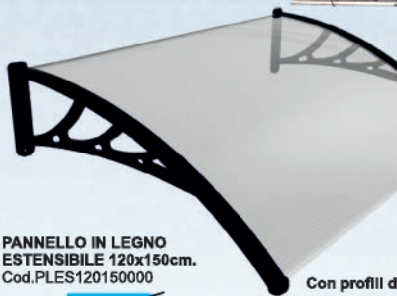

PENSILINA IN POLICARBONATO
Dim. 100x80cm. Copertura Alveolare
Cod.PEPO100080ALV

26,90€

Dim. 100x75cm. Copertura Trasparente
Cod.PEPO100075TRA

34,90€

Dim. 120x100cm. Copertura Trasparente
Cod.PEPO120100TRA

64,50€

Con profili di irrigidimento in Alluminio