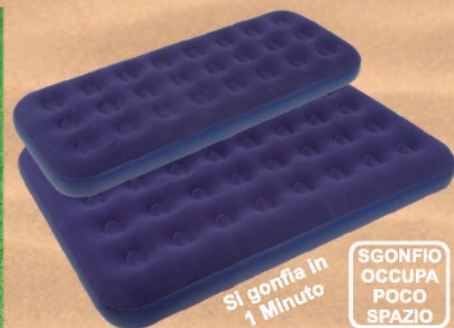

Si gonfia in 1 Minuto

SGONFIO OCCUPA POCO SPAZIO

Materasso Floccato Gonfiabile Impermeabile, adatto per casa e campeggio, Struttura ergonomica in resistente vinile con tessitura che evita conche e inclinazioni laterali Toppa di riparazione inclusa Dim. 191x79xH22cm. Cod.31879

11,50€

Dim. 191x137xH22cm. Cod.31880

15,90€

SUPER OFFERTA