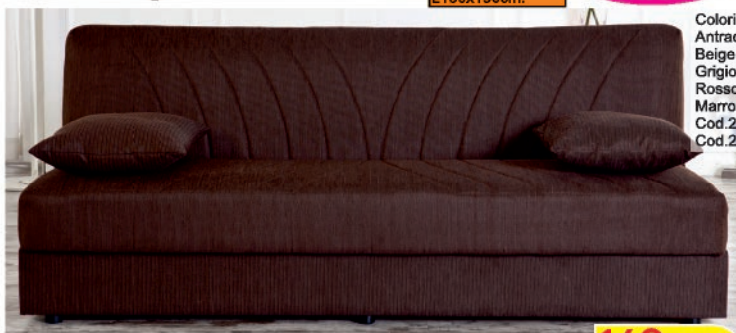

Divano 3 posti Funzione Letto Modello VENTURO
Dim. L195xP77xH83cm. (Letto 195x104cm.)

169,90€