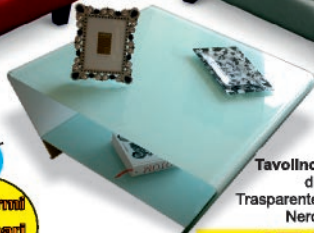

859€

Disponibile anche
salotto 3+2 posti
-Elephant - Cod.2214459
-Grigio - Cod.2214460

789€

Poltrona Mod. Alex
in PU - Vari Colori
Cod. 221418..

~~149€~~
119€
Risparmio
30€ pari
al 20%

Tavolino Mod. "AVOLA"
dim. 80x80x40 cm
Trasparente - Cod. 2214107
Nero - Cod. 2214108