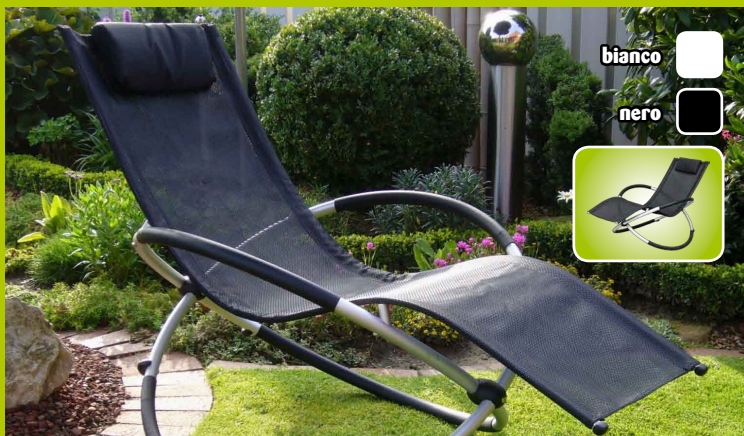

bianco

nero

Lettino Lounge ellisse 78x153x90 cm.
Struttura in alluminio con rivestimento in textilene

65,00
euro