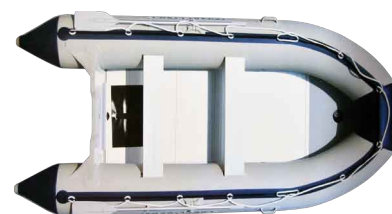

Gommone Hydro Force Sunsaille, 380x180x46 cm.
in materiale super resistente.
Valvola di inflazione/deflazione rapida, capacità 6 persone, supporta un motore fino a 30 hp. (non incluso), con pompa, remi in alluminio e sacca