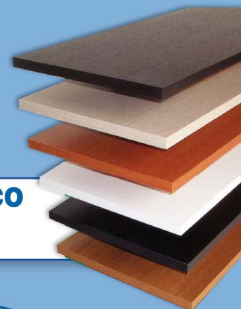

cm 50x 100

€ 10,90

cm 60x 100

€ 13,50

RIPIANI IN MELAMINICO

colori: bianco, ciliegio, noce
e rovere, spessore mm 18.

antine in pino grezzo

SQUADRATE