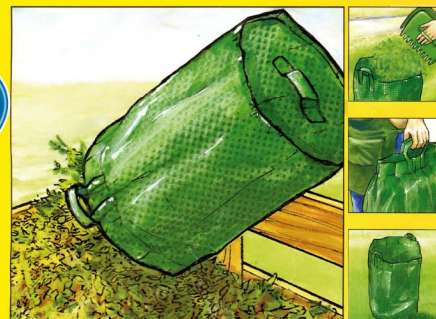

10 PRODOTTI AUTUNNALI

Centroleigno

far da sé

SANSONE

**VASTO ASSORTIMENTO
DI FUSTI PER OLIO SANSONE
IN ACCIAIO INOX
CON RUBINETTI DI VARIO TIPO
E BASI IN METALLO**

€ 2,99

**LATTA PER
TRASPORTO
OLIO**
con tappo Lt 5

€ 5,30

**LATTA PER
TRASPORTO
OLIO**
con tappo Lt 10

€ 3,30

CANTINETTA
in plastica 6 posti
componibile, colore
marrone e arancio

€ 3,50

ALCOOLOMETRO
misura la gradazione alcolica
dei distillati (brandy, grappa,
whisky ecc.)

€ 3,80

MOSTIMETRO
misura in percentuale il peso
degli zuccheri del mosto, da cui si
calcola il grado alcolico del vino.

€ 5,90

SACCO MULTIUSO
per raccolta foglie
ed erbe cm 50x80

€ 0,40

**RASTRELLO
COGLIOLIVE**
in plastica

€ 27,90

TELO
raccogli olive 5x10mt
antispina tessuto 95gr.

€ 8,50

**SEGACCIO
PIEGHEVOLE**
L/Giapp. 21 denti

M 1,6x5
€ 1,50

Rif 5

M 1,6x10
€ 2,20

**Velo
protezione
TNT 17G/M2**

€ 18,50

**MAZZA
SPACCALEGNA**
3500 M.TA

con manico
€ 8,90

senza manico
€ 5,90

SCOPA FOGLIE
zincata regolabile con manico cm 130

€ 15,50

FORCA PIEGATA
4 denti con pallina per uva

www.centroleigno.com

finanziamenti in collaborazione con

Agos **DUCATO**
La più grande realtà italiana di credito al consumo

e **Findomestic**
PIÙ RESPONSABILI, INSIEME