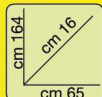

Porte aperte
alla convenienza!

PORTA DIGA

A PARTIRE da
€ 129,00

TROVA
LA PORTA
CHE FA PER TE!
TRA UNA
VASTA SCELTA
DI MODELLI
E COLORI
DI PORTE

€ 29,90

SCARPIERA
5 ribalte colore ciliegio

BIANCO
€ 43,90

CILIEGIO / NOCE
€ 49,90

PORTA A SOFFIETTO SPACY
cm L 0,84x H 2,15

**VASTA GAMMA DI PORTE
A SOFFIETTO GROSSIFLEX !**

€ 220,00

**STUFA A LEGNA
SIDEROS**

870 colore lava black
volume riscaldabile 130mc
potenza 5/8 Kw
resa 70%- bruciatutto

**PREZZO
STOCK!**

€ 869,00

STUFA A PELLETS

in acciaio, potenza termica
Kw5,8 - perfetta per ambienti
fino a 60M2 colori: bordeaux
- nero - sabbia - potenza
elettrica installata 100W

**SISTEMI COMPONENTI IN FILO CROMATO
PER LA REALIZZAZIONE DI SCAFFALI,
LIBRERIE - SCRIVANIE**

www.centroleigno.com