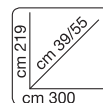

SOGGIORNO

Con 8 ante + 2 cassetti,
colore rovere moro e crema

€27,90

PORTA TV

in legno, con ruote,
colore noce