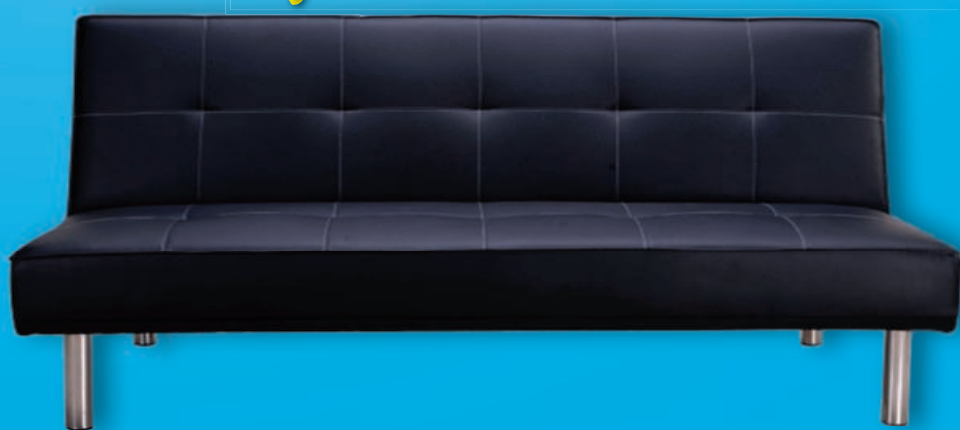

...prezzi vecchi, nuova convenienza!

€99⁰⁰

DIVANO LETTO PATTY

In PU, 3 posti, con piedini cromati,
misura cm 180x86x78H
colori nero, bianco e marrone

FINANZIAMENTI IN COLLABORAZIONE CON

**FORMULA SPECIALE : Zero interessi in 12 mesi,
Zero spese di istrusione pratica e prima rata a Pasqua***