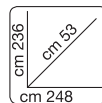

€99,⁰⁰

SCRIVANIA BIANCA
con 3 cassetti e 1 grande,
colore bianco.

finanziamenti in collaborazione con

Findomestic
Più responsabili, insieme

MOBILI D'ARREDAMENTO

www.centrolegno.com

€299,00

LETTO CONTENITORE PHILIPPE MATRIMONIALE