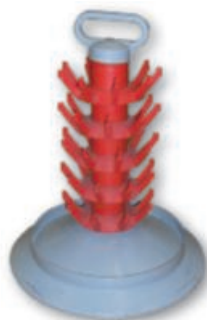

€ **2,99**

DEODORANTE AMBIPUR

AIR EFFEC, ML 300
fragranze assortite

€ **8,99**

SCOLABOTTIGLIE
in plastica, 80 posti

€ **6,99**

SCOLABOTTIGLIE
in plastica, 45 posti

€ **17,90**