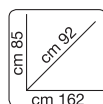

€ **399,00**

SET COLONIA
composto dal tavolo
e 6 sedie, la seduta
è realizzata in paglia
di Vienna,
la misura del tavolo è
cm 180x90, colore noce.

€ **229,90**

DIVANO PRONTOLETTO MAGIC
3 posti, con piedini cromati,
fantasie MAIORCA ed ESPANA