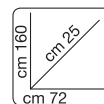

MOBILI D'ARREDAMENTO

www.centrolegno.com

€299,00

LETTO CONTENITORE PHILIPPE MATRIMONIALE

con rete a doghe, alzata a gas, in ecopelle, colori crema e bianco.

€229,90

ARMADIO 6 ANTE
colore ciliegio.

€175,00

ARMADIO MOY

2 ante, colore noce, in legno di pino.

€49,50

COMODINO PARMA
3 cassetti, in legno di pino, colore noce.

€79,90

SCARPIERA 4 RIBALTE

Colore rovere moro e bianco.

€45,90

MOBILE 3 ANTE
Colore noce.

€57,90

ARMADIO 2 ANTE

Colore noce.

€59,90

ARMADIO 2 ANTE

+ 2 cassetti, colore noce.

€89,90

ARMADIO 3 ANTE

+ 2 cassetti, colore noce.