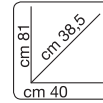

€19,90
CARRELLO COLORATO
in PVC,
con 3 cassetti,
con ruote.

€26,90
CARRELLO MULTICOLOR
in PVC, con 4 cassetti,
con ruote.

€29,90
CARRELLO COLORATO
in PVC, con 4 cassetti,
con ruote.

€3,99
PLAFONIERA
con vetro alabastro bianco,
diam. cm 30 1x60w.