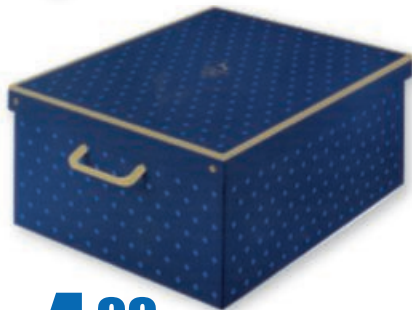

€4,99

SCATOLA PROFUMATA
per abiti, in PVC, colori assortiti.