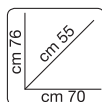

€34,⁹⁰

PORTA PC IN MDF
con supporto porta tastiera estraibile,
con ruote, struttura in metallo.