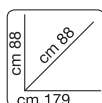

€ **249,00** **DIVANO DERBY**
2 posti, in tessuto, colore cappuccino.