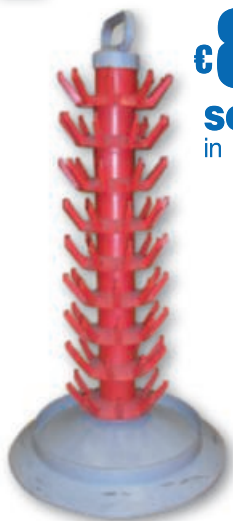

€ **2,99**

DEODORANTE AMBIPUR

AIR EFFEC, ML 300
fragranze assortite

€ **8,99**

SCOLABOTTIGLIE
in plastica, 80 posti

€ **6,99**

SCOLABOTTIGLIE
in plastica, 45 posti

€ **17,90**