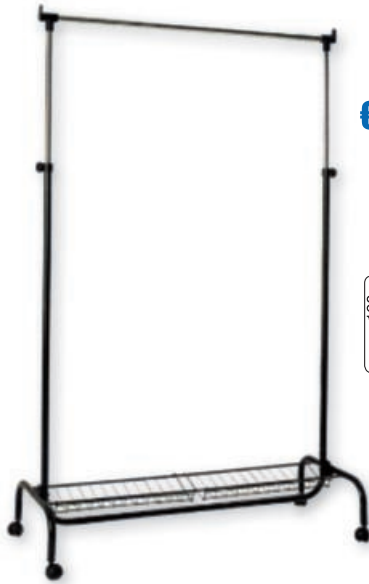

CASALINGHI

www.centrolegno.com

€18,90

APPENDIABILI IN METALLO

con griglia porta scarpe, estensibile.