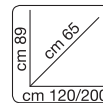

€69,⁹⁰

PORTA PC
con prolunga laterale,
e vano porta tastiera, colore silver.