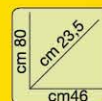

### SCARPIERA 5 RIBALTE

a specchio bianca, spessore 16 mm, maniglia metallo.

€19,90