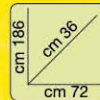

ARMADIO PORTASCOPE

a 2 ante, spessore mm18, ripiani interni, montaggi a scomparsa colori bianco e noce.

€69,90