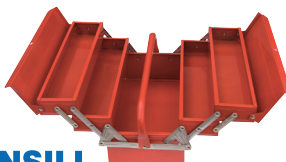

CASSETTA PORTAUTENSILI

in metallo a 5 scomparti, colore rosso, dimensioni 1420 p200 h200 mm

€64,90

TRAPANO DA BANCO NUTOOL

5 velocità, interruttore di sicurezza, piano di lavoro regolabile in altezza e inclinabile, con protezione mandrino