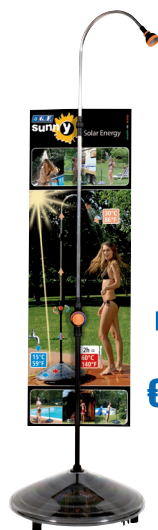

cm 185x76x22
€ 9,90

cm 191x137x22
€ 12,90

**MATERASSINO
BLU FLOCCATO**
 singolo e doppio

Rif. 7
€ 77,90

SUNNY
 doccia solare
 ad acqua calda

**VASTO
ASSORTIMENTO
DI ACCESSORI
PER
LA PULIZIA
DELLE PISCINE**