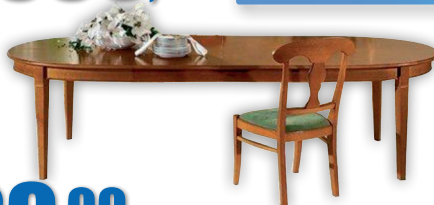

cm 85
cm 50
cm 180

BASE LOUIS PHILIPPE

in legno massello, colore noce, base 3 ante + 3 cassetti

€669,00

cm 76
cm 80
cm 150

SCRIVANIA LOUIS PHILIPPE
in legno massello, colore noce, 6 cassetti + 1 anta

cm 75
cm 105
cm 165/267

€639,00

TAVOLO LOUIS PHILIPPE
in legno massello, colore noce, estensibile

€129,00

SEDIA LOUIS PHILIPPE
in legno massello, colore noce, seduta in microfibra verde

cm 96
cm 50
cm 51

cm 200
cm 50
cm 125

€959,00