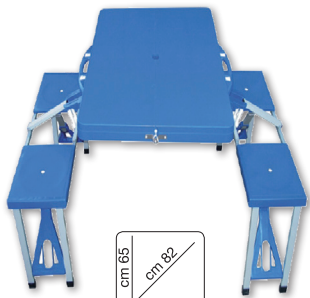

€19,90

SEDIA REGISTA
in alluminio, con seduta in
poliestere, vari colori

€33,50

LETTINO DA SPIAGGIA
in alluminio, seduta in textilene,
con ruote, vari colori

€29,90

TAVOLO PIC-NIC
con sedute incorporate

€15,90