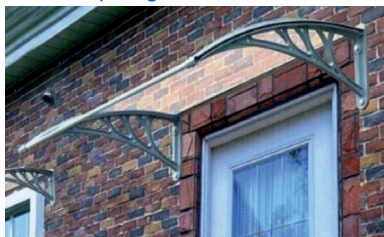

€999,00

GAZEBO

con tegole canadesi, in pino impregnato in autoclave

€177,00

GAZEBO IN METALLO

misura 3x3 mt, verniciatura a polvere, tubo 20x40mm, telo in polyester 180gr

PENSILINA NAXOS

in ABS e plexiglass satinato