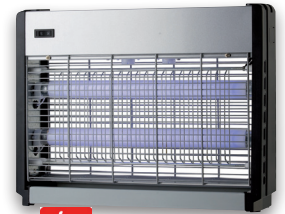

€ **21,90**

FULMINA INSETTI
elettrico, 2x10W, con vaschetta estraibile, copertura 60m², dimensioni cm 39,5Lx9,5Px32,7H

potenza 2x8W
€ **19,50**

potenza 2x6W
€ **13,50**

potenza 2x15W
€ **34,50**

FULMINA INSETTI
elettrico, con vaschetta estraibile, struttura in alluminio, lampade a lunga durata,