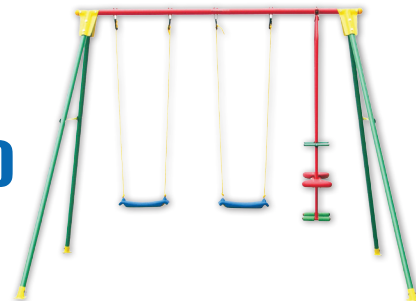

1 posto

€65,00

2 posti

€78,00

ALTAENA

con struttura tubolare in ferro, bullonatura in acciaio con 1 sediolino con relative corde, gondola centrale con schienale, sedili e pediera in plastica, cavallino laterale. Età raccomandabile dai 3 ai 10 anni

€99,00

DONDOLO HAITI

2 posti, con struttura in ferro, rivestimento seduta e tettuccio in poliestere, verniciatura a polvere epossidica.

€155,00

ALTAENA

con struttura tubolare in ferro, bullonatura in acciaio con 1 sediolino con relative corde, gondola centrale con schienale, sedili e pediera in plastica, cavallino laterale con 2 sediolini in plastica e spugna antiscivolo ai pedali

€109,00

ALTAENA

con struttura tubolare in ferro, bullonatura in acciaio con 2 sediolini con relative corde, e cavallino laterale con 2 sediolini in plastica e spugna antiscivolo ai pedali

MT 2,70X 4,60
€129,90