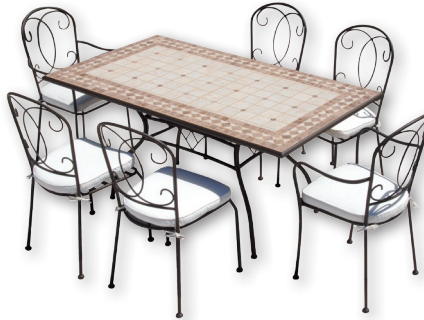

SEDIA Jade
in ferro battuto robusto € **58,90**

rettangolare cm 160x90

€ **225,00**

TAVOLO GROOVE
in ferro battuto robusto