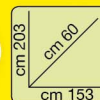

ARMADIO
2 ante scorrevoli a
specchio,
colore ciliegio

€ **99,90**

ref 11

ARMADIO
"SASSUOLO"
3 ante + 2 cassetti
colore noce

€ **219,90**

ARMADIO "TALISA"
3 ante scorrevoli di cui 1 a specchio
colore ciliegio