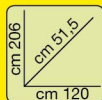

ARMADIO
"SASSUOLO"
3 ante + 2 cassetti
colore noce