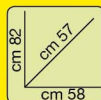

€ **8,90**

SEDIA DERBY
in resina pieghevole bianco