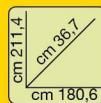

€ 189,00

LIBRERIA COMPOSIZIONE "B"
legno tamburato 3 ante + 3 gruppi cassetti,
bianco opaco

www.centroleigno.com

20 VARIE

Centroleigno

fai te far da sé

KIT FEUDO

diam mm16/19
lunghezza cm 120/210
con supporti satinato
e cromato