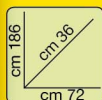

€ **79,90**

ARMADIETTO
MULTUSO
2 ante colori noce
e bianco