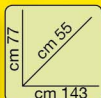

€ 69,90

SCRIVANIA
1 cassetto colore ciliegio