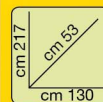

ARMADIO "ACCESS"
6 ante legno + 1 anta specchio
+ 2 cassetti, colore ciliegio