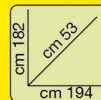

€ 339,00

€ 199,00

€ 219,00

€ 35,90

€ 189,00

www.centroleigno.com