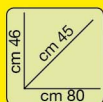

€ 35,90

PORTA TV HI-FI "IFY"
cm 80, struttura cromata,
ripiani in vetro