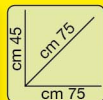

armadio
€ 659,00

specchio
€ 49,90

comò
€ 169,00

letto
€ 215,00

comodino
€ 69,00

CAMERA DA LETTO TRADITIONAL
in pino massello composta da: armadio 6 ante, 2 comodini, comò 6 cassetti, specchio, letto matrimoniale con doghe (escuso materasso) colore noce

€ 85,00

POUFF LETTO BIN BIN
con cover in tessuto
colori: blu, rosso, sabbia, arancio

€ 279,90

rif 10

CAMERA PONTE
arancione e verde,
comprensiva di rete a maglia

€ 24,90

€ 59,90

SCARPIERA "MIRO"
con anta a specchio
colore ciliegio

SCARPIERA 3 RIBALTE
colore ciliegio

€ 49,90

RETE A GABBIA
con doghe + materasso