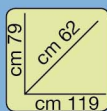

€179,00

CALCIO BALILLA
in MDF 15 mm
con piedini cromati

AL MQ
€8,90

**PAVIMENTO
IN LAMINATO AC4**
mm 8
colori ciliegio

€89,90

CALCIO BALILLA
in MDF 16 mm
con piedini cromati

€15,90

ref. 19

SEDIA LISTELLARE
in legno di faggio verniciato
colori lilla, arancio, rosso, verde

TAVOLE LAMELLARI
in pino grezzo

mm 18x300x1000 € 4¹⁰

mm 18x400x1000 € 5⁵⁰

mm 18x500x1000 € 6⁸⁰

mm 18x300x2000 € 8²⁰

mm 18x400x2000 € 10⁹⁰

mm 18x500x2000 € 13⁶⁰

€39,90

ref. 20

**TAVOLO 60x80
IN LEGNO DI FAGGIO
VERNICIATO**
colore lilla, arancio, rosso, verde

richiedila gratuitamente... parteciperai alle numerose offerte in programma...

i recapiti dei nostri reparti:

**MOBILI: 335-6171746/320-6904751 - ARREDO ESTERNO/GIARDINO: 328-4144180
CALDO/FREDDO: 328-4144168 - TAGLIO LEGNO: 328-1018963**

POTETE CONSULTARE LE NOSTRE OFFERTE ANCHE SU INTERNET ALL'INDIRIZZO www.centroleppo.com

I NOSTRI
REPARTI

All'interno
nuovo servizio
PUNTO SNACK

I NOSTRI
SERVIZI

PAGAMENTI PERSONALIZZATI

Offerta non cumulabile con altre promozioni in corso. Le immagini sono solo indicative degli originali. I prodotti possono essere non disponibili in tutti i colori elencati. Alcuni dei prodotti sono forniti in kit di montaggio. Non tutti gli articoli rappresentati possono essere disponibili nel punto vendita. I prezzi possono subire variazioni nel caso di eventuali errori tipografici o modifiche alle leggi fiscali. Offerta valida fino ad esaurimento scorte.