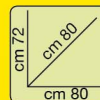

€ **4,90**

SEDIA ISCHIA
in resina fissa
colore bianco