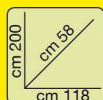

SCARPIERA 3 RIBALTE
colore ciliegio

€ 49,90

RETE A GABBIA
con doghe + materasso

€ **69,90**

ARMADIO "OSIRIS"
2 ante scorrevoli
colore ciliegio

€ **239,00**

ARMADIO
con ante scorrevoli
colore noce

€ **199,90**