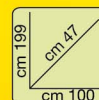

€ 334,00

CRISTALLIERA
3 ante legno e vetro
colore noce

€ 39,90

SEDIA
IN ECOPELLE
IMBOTTITA
colori marrone e crema

€ 229,00

CRISTALLIERA
2 ante legno e vetro
colore noce

www.centroleigno.com

€ 339,00