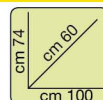

www.centroleigno.com