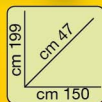

€ 39,90

SEDIA
IN ECOPELLE
IMBOTTITA
colori marrone e crema