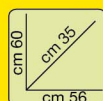

€ **17,90**

POLTRONA APOLLO
in resina bianca
reclinabile

€ **11,90**

TAVOLO MILANO
bianco in resina
diametro cm 70

€ **32,50**

LETTONE MORFEO
in resina bianca

€ **19,90**

TAVOLO SORRENTO
bianco in resina
cm 140x80

€ **69,00**

TAVOLO LIPARI II
in resina bianca
cm 180/220x100

€ **14,90**

TAVOLO NETTUNO
in resina
colore bianco

€ **4,90**

SEDIA ISCHIA
in resina fissa
colore bianco

€ **8,90**

SEDIA DERBY
in resina pieghevole bianco

€ **6,90**

SPIAGGINA SAMMY vari colori in resina

POLTRONCINA BIMBO
in resina colore azzurro e rosso

€ **3,30**

TAVOLO ELBA
per bimbo in resina, colore azzurro e rosso
cm 55x45

€ **6,90**