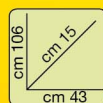

€ 85,00

POUFF LETTO BIN BIN
con cover in tessuto
colori: blu, rosso, sabbia, arancio

€ 279,90

rif 10

CAMERA PONTE
arancione e verde,
comprensiva di rete a maglia

€ 24,90

€ 59,90

SCARPIERA "MIRO"
con anta a specchio
colore ciliegio