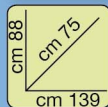

€179,00

CALCIO BALILLA
in MDF 15 mm
con piedini cromati

AL MQ
€8,90

**PAVIMENTO
IN LAMINATO AC4**
mm 8
colori ciliegio

€89,90

CALCIO BALILLA
in MDF 16 mm
con piedini cromati

€15,90

ref. 19

SEDIA LISTELLARE
in legno di faggio verniciato
colori lilla, arancio, rosso, verde

TAVOLE LAMELLARI
in pino grezzo

mm 18x300x1000 € 4¹⁰

mm 18x400x1000 € 5⁵⁰

mm 18x500x1000 € 6⁸⁰

mm 18x300x2000 € 8²⁰

mm 18x400x2000 € 10⁹⁰

mm 18x500x2000 € 13⁶⁰

€39,90

ref. 20

**TAVOLO 60x80
IN LEGNO DI FAGGIO
VERNICIATO**
colore lilla, arancio, rosso, verde

richiedila gratuitamente... parteciperai alle numerose offerte in programma...

i recapiti dei nostri reparti:

**MOBILI: 335-6171746/320-6904751 - ARREDO ESTERNO/GIARDINO: 328-4144180
CALDO/FREDDO: 328-4144168 - TAGLIO LEGNO: 328-1018963**

POTETE CONSULTARE LE NOSTRE OFFERTE ANCHE SU INTERNET ALL'INDIRIZZO www.centroleppo.com

I NOSTRI
REPARTI

All'interno
nuovo servizio
PUNTO SNACK

I NOSTRI
SERVIZI

PAGAMENTI PERSONALIZZATI

Offerta non cumulabile con altre promozioni in corso. Le immagini sono solo indicative degli originali. I prodotti possono essere non disponibili in tutti i colori elencati. Alcuni dei prodotti sono forniti in kit di montaggio. Non tutti gli articoli rappresentati possono essere disponibili nel punto vendita. I prezzi possono subire variazioni nel caso di eventuali errori tipografici o modifiche alle leggi fiscali. Offerta valida fino ad esaurimento scorte.