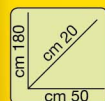

€ 85,00

POUFF LETTO BIN BIN
con cover in tessuto
colori: blu, rosso, sabbia, arancio

€ 279,90

rif 10

CAMERA PONTE
arancione e verde,
comprensiva di rete a maglia

€ 24,90

€ 59,90

SCARPIERA "MIRO"
con anta a specchio
colore ciliegio