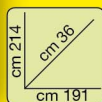

€ 334,00

CRISTALLIERA
3 ante legno e vetro
colore noce

€ 39,90

SEDIA
IN ECOPELLE
IMBOTTITA
colori marrone e crema

€ 229,00

CRISTALLIERA
2 ante legno e vetro
colore noce

www.centroleigno.com

€ 339,00