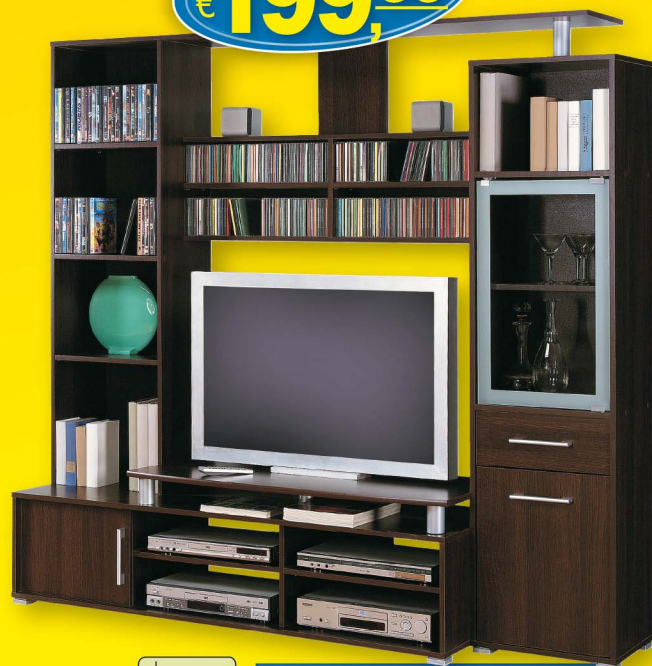

€ 199,00

PARETE ATTREZZATA "ATLANTIS"
in legno wengè