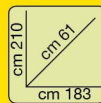

SCARPIERA 3 RIBALTE
colore ciliegio

€ 49,90

RETE A GABBIA
con doghe + materasso

€ **69,90**

ARMADIO "OSIRIS"
2 ante scorrevoli
colore ciliegio

€ **239,00**

ARMADIO
con ante scorrevoli
colore noce

€ **199,90**