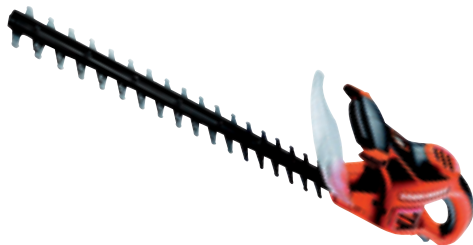

Tagliasiepi.
BLACK&DECKER