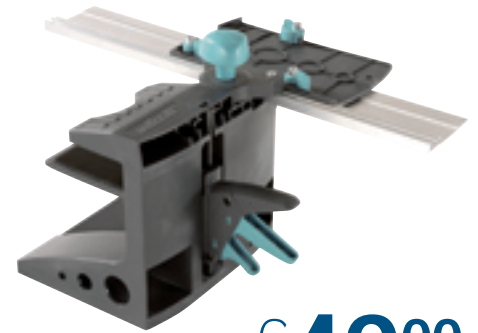

**€ 49<sup>90</sup>**  
933028

Spazzola rotante per idropultrice.

**€ 29<sup>90</sup>**  
933030

Guida universale per seghetti alternativi.

Ideale per taglio di pannelli e laminati. Barra in alluminio.

**€ 49<sup>00</sup>**  
922106