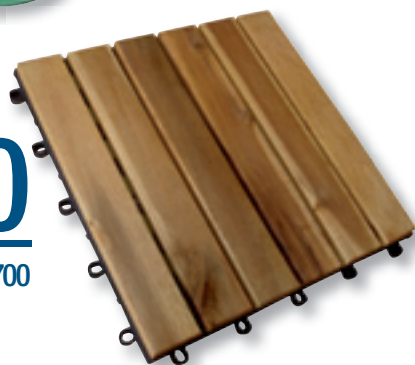

## Piastrella.

In acacia. Con supporto di  
fissaggio. Misura 30x30 cm

€ **2<sup>90</sup>**, 918700

CFADDA.COM