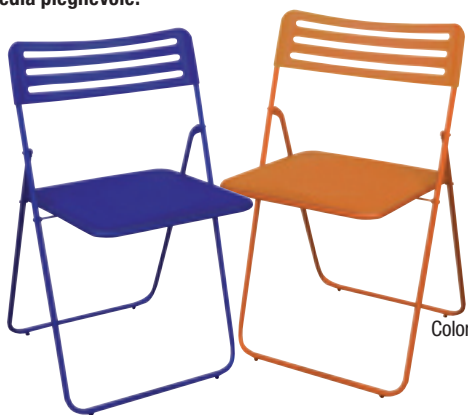

Sedia pieghevole.