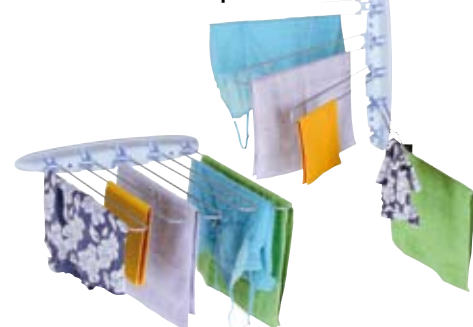

Colori arancio o grigio trasparente.
Misura Ø 25x15,45 h cm

Misura 38x28x14 h cm
cod. 942130/1 - € 4,50

Misura 38x28x24 h cm
cod. 942132/3 - € 5,50

€ 2⁹⁵_{942128/9}

Stendibiancheria salvaspazio.

Da parete. Possibilità di montaggio sia verticale che orizzontale.
4,5 m di stenditura

€ 12⁹⁰₉₄₂₁₆₉

Sconto 15%

su tutti i libri della linea **Giunti Pasticceria**

Contenitore con coperchio.