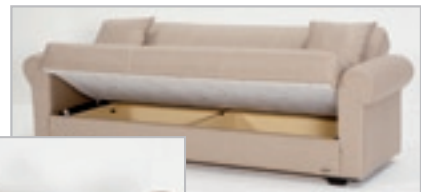

986398

Divano letto Elita a 3 posti.
Con cassettoni. Colore rosso.
Misura 234x82x86 h cm, letto 190x110 cm
Divano 2 posti.
cod. 980395 - € 259,00

~~389,00~~ **-23%**
299,00
RISPARMI 90 EURO

SHOP ONLINE

CFADDA.COM

ARREDAMENTO