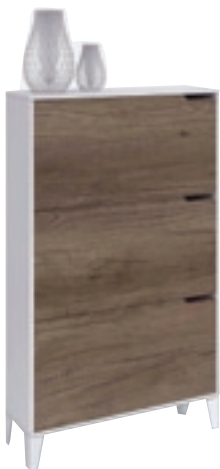

~~169,00~~ **-11%**  
**149,00**

RISPARMI 20 EURO

982403

**Scarpiera a 3 ribalte.**  
Colore bianco e naturale.  
Misura 75x24x120 h cm

~~109,00~~ **-17%**  
**89,90**

RISPARMI 19,10 EURO

983594

**Armadio con 2 ante scorrevoli.**  
Colore bianco e rovere grigio.  
Misura 240x67x240 h cm