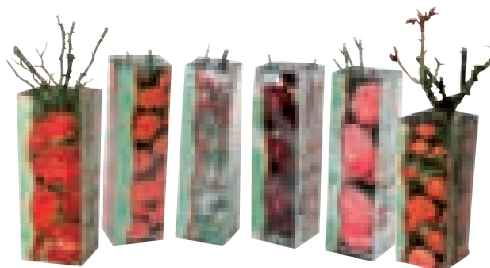

Terriccio universale.

TOP QUALITY

€ **9⁹⁰**
, 932872

Ammendante torboso composto con fiocchi di respirazione. 50 l

Stallatico.

Indicato per la fertilizzazione di piante da giardino, da frutto, specie conifere, tappeti erbosi e coltivati. 50 l

€ **2⁹⁹**
, 932424

Terriccio per limoni.

Specifico per limoni, aranci, mandarini, pompelmi, kiwi e tutte le rutacee. 25 l

€ **1⁹⁹**
, 933419

Concime granulare.

Per orto e frutti. 5 kg

€ **4⁹⁹**
, 945162

Concime Energy universale.

Liquido 1200 g

€ **6⁴⁹**
, 945176

Portavaso Fantasia.

Misura 21x13x27 h cm

€ **4⁹⁹**
, 93210x

Cuor di Fiore.

Vasetto Ø 13 cm con sottovaso, con semi di girasole, margherita o campanella in kit pronta crescita.

€ **4⁹⁹**
, 94511x

Cineraria.

In vaso Ø 14 cm

€ **2⁹⁹**
, 945193

Begonia.

In vaso Ø 14 cm

€ **3⁹⁹**
, 934592

Rosa.

In vaso Ø 15 cm

€ **6⁹⁹**
, 945194

Pianta da frutto.

Assortite.

Pianta nana
cod. 934718 - € 7,99

€ **6⁹⁹**
, 934717

Pianta da frutto.

In vaso Ø 20/25 cm.

Assortite

€ **9⁹⁹**
, 934719

Bulbi primavera.

30 varietà assortite

€ **2⁴⁹**
, 936344

Arbusti da fiore e da frutto.

In scatola. Assortiti

More o mirtili con vaso
cod. 934715/6 - € 4,99

Uva da tavola
cod. 934714 - € 4,99

€ **3⁹⁹**
, 934712/3

Rosai.

Cespuglio, rampicante, polianta. In scatola. Assortiti

Cespuglio da taglio o profumati
cod. 934710/1 - € 4,99

€ **3⁹⁹**
, 934707/8/9

IL MIGLIOR PREZZO

Phalenopsis.

Ad 1 stelo da 70/80 cm.
In vaso Ø 12 cm.

€ **9⁹⁹**
, 944513