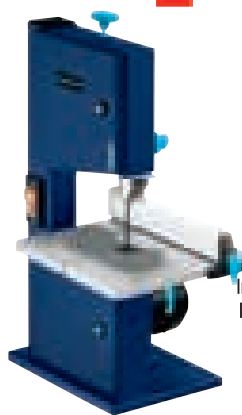

Potenza 55W.
Con 12 fogli abrasivi,
profilo per dettagli e borsa

€ **29⁹⁰**
926641

Sega a nastro. **Einhell**