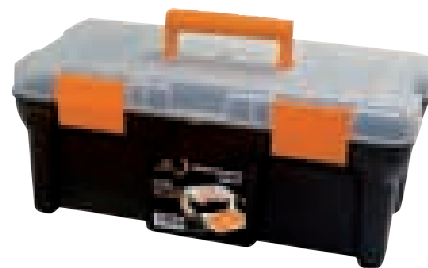

In acciaio tropicalizzato o bianco. Misura 40,50 e 60 cm.

A partire da € **2,39**
585x

Sollevatore idraulico.

€ 29,90

FEDELTA'

€ **24,90**
911827

Portata 2000 kg

Cassetta portautensili.