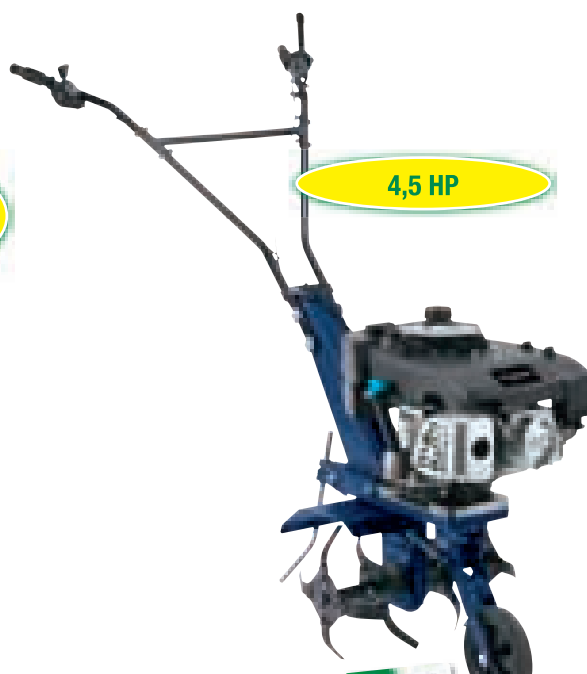

CON 2 CATENE

Potenza 1,3 kW,
cilindrata 34,4 cc.
Barra 35 cm.

€ **149⁰⁰**
945191

IL MIGLIOR PREZZO

Rasaerba elettrico. **Einhell**

Potenza 1400W. Taglio 37 cm. Capacità cesto di raccolta 36 l.
Con manico ripiegabile e maniglia

€ **79⁹⁰**
945283

Decespugliatore. **Einhell**

SISTEMA DI SGANCIO DI SICUREZZA

Potenza 0,75 kW - 1,0 Hp,
cilindrata 25 cc. Taglio 43 cm.
Barra ripiegabile e lama in dotazione

€ **89⁹⁹**
945284

Motozappa. **Einhell**

4,5 HP

Potenza 3,3 kW - 4,5 Hp,
cilindrata 163 cc.
Larghezza di lavoro 36 cm.
A 4 frese Ø 26 cm

€ **239⁰⁰**
FEDELTÀ
€ **199⁰⁰**
934561

Trapano avvitatore a batteria.

Potenza 14,4V.
500 giri/min.
In valigetta