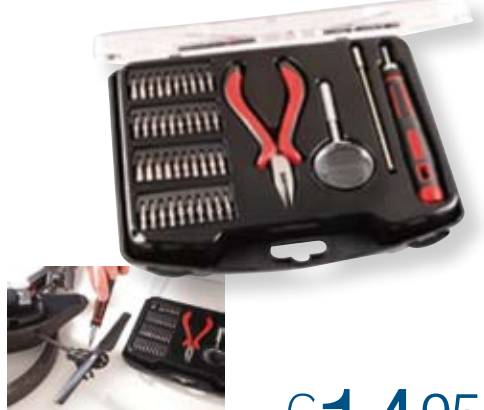

Set 44 pezzi di precisione.
Assortiti

€14⁹⁵
950387