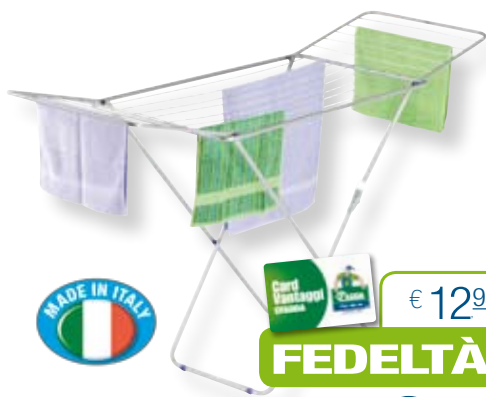

Stendibiancheria.
In acciaio verniciato. 18 m di stenditura

€ **9**⁹⁵
36326