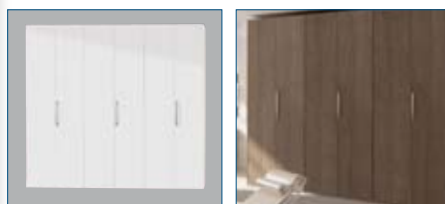

Guanciale cervicale.

Anallergico. Si adatta perfettamente alla
forma della testa. Misura 50x80 cm

€ 9⁹⁵
86662

Armadio a 6 ante.

Colore ciliegio/crema, bianco o rovere grigio.
Misura 240x53x236 h cm

€ 249⁰⁰
95043x