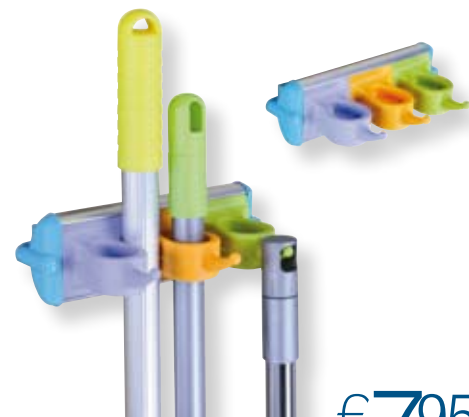

Mis. 30,5x26,5x41 h cm. 14 l

€ **9,99**
947214

IN METALLO

Mobile per la raccolta differenziata.

Con 3 scomparti da 45 l.
Misura 70x27x56 h cm

€ ~~119,00~~
99,00
947533

Plus portatutto.

A 8 posti. In alluminio con ganci in plastica