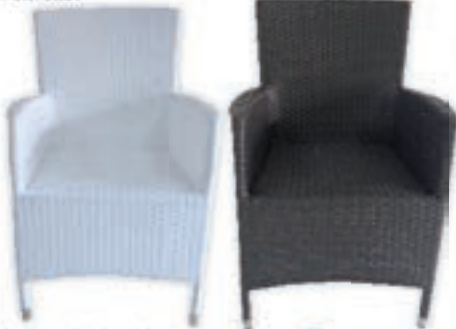

Polltrona.