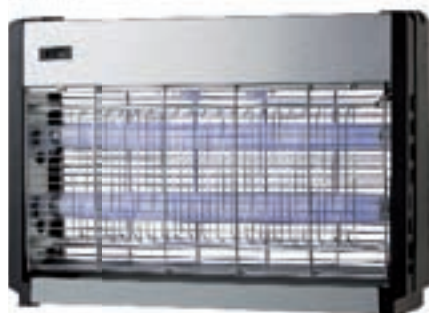

€ 12,95

€ **9⁹⁵**

Sconto 15%
su tutte le zanzariere avvolgibili

Colore bianco o marrone.
Misure assortite

Esempio: mis. 80x170 h cm - € 34,90 - € 29,67

Fulmina insetti.

Struttura in alluminio.
Con 2 lampade al neon da 10W.
Raggio d'azione 80 m².
Misura 33x25x31 h cm