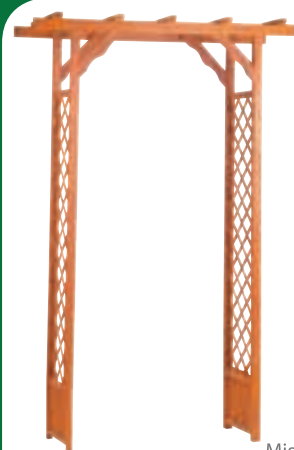

A partire da

€ 2,⁹⁹₉₇₀₇₅₉

Fioriera con grigliato.

In legno impregnato in autoclave.
Misura 80x40x135 h cm

€ 59,⁹⁵₉₀₉₅₅₈

Fioriera con grigliato.

In legno.
Misura 65x35x180 h cm

Misura 90x35x180 h cm
cod. 943295 - € 49,90

€ 39,⁰⁰₉₄₉₃₈₉

Arco.

In legno.
Misura 172x55x230 h cm

€ 109,⁰⁰₉₄₉₃₉₀

Fioriera Cipro.

In legno impregnato.
Misura 40x40x40 h cm

Misura 80x40x40 h cm
cod. 945869 - € 49,00

€ 29,⁰⁰₉₄₅₈₆₈