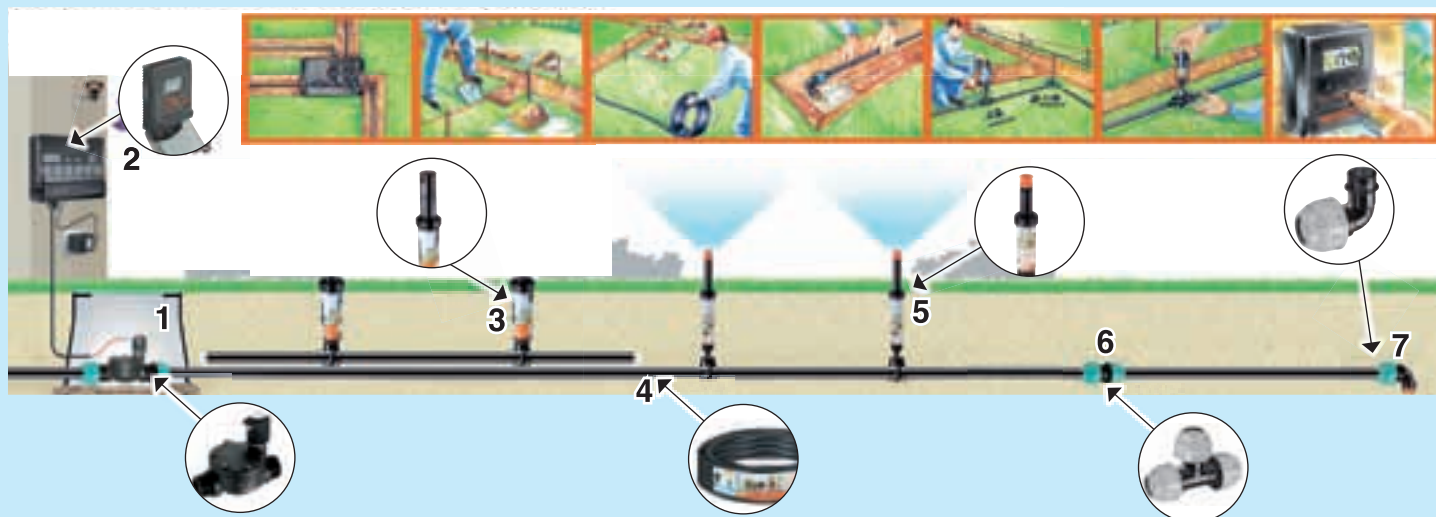

€ 35,⁵⁰₈₄₃₇

claber

Programmatore Aquauno Pratico.

Facile da usare. Pressione d'esercizio fino a 12 bar. Funziona con una batteria da 9V

€ 25,⁹⁰₈₄₃₉

1 Elettrovalvola 24V.

M 1"
cod. 8574
€ 25,90

2 Cometa a 6 zone.

Con 2 programmi giornalieri con 4 partenze al giorno. Programmazione settimanale da 1 a 15 giorni. Funzione Water-budget e Rain-Stop. Comando pompa cod. 8436
€ 102,00

3 Irrigatore a turbina.

A grande gittata con ugelli intercambiabili. Regolabile da 30° a 360° senza estrazione della parte mobile. Escursione dal terreno 12,5 cm cod. 8550
€ 22,90