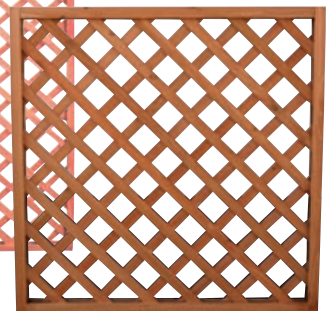

Traliccio con cornice.

In legno.
 Misura 90x90 h cm

Misura 90x180 h cm
 cod. 943292 - € 24,90

€ 16,⁹⁹₉₄₃₂₉₃

Traliccio con cornice ad arco.

In legno.
 Misura 90x200 cm

€ 36,⁹⁹₉₄₃₂₉₄

Traliccio estensibile.