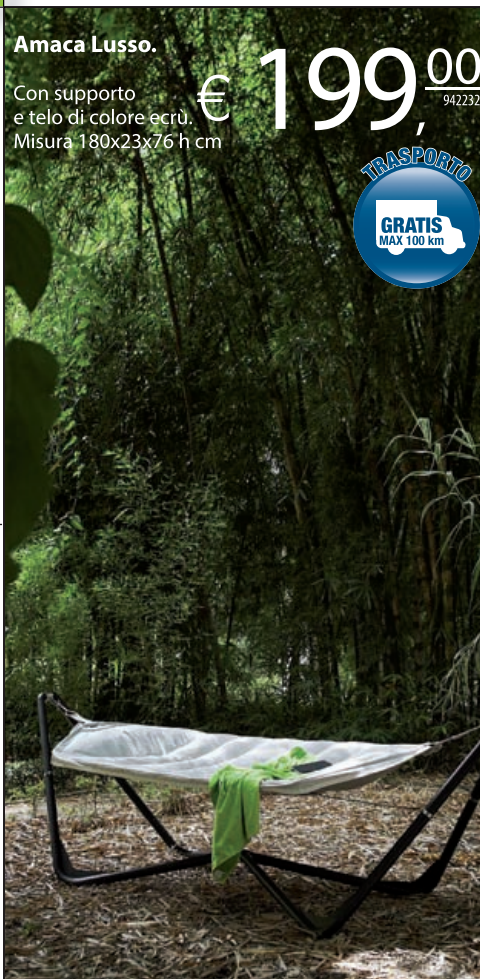

Letto Honey Moon.

In acciaio. Tessuto in poliestere 800D. Con doppio cuscino. Misura 300x210x170 h cm

€ **199,00**
950736