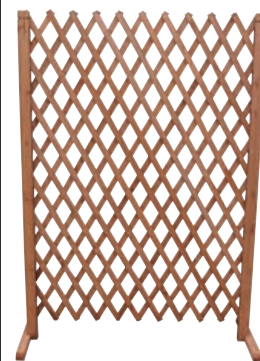

Traliccio con cornice.

In legno.
 Misura 90x90 h cm

Misura 90x180 h cm
 cod. 943292 - € 24,90

€ 16,⁹⁹₉₄₃₂₉₃

Traliccio con cornice ad arco.

In legno.
 Misura 90x200 cm

€ 36,⁹⁹₉₄₃₂₉₄

Traliccio estensibile.