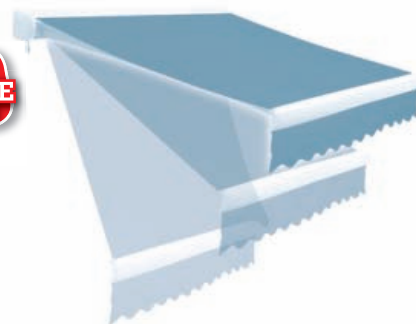

**REGOLAZIONE
DA 0° A 45°**

Tenda da sole avvolgibile reclinabile Panarea.

Struttura in alluminio con telo in poliestere 280 g di colore beige. A barra quadra. Può essere fissata sia a soffitto che a parete. Completa di tutti gli accessori di montaggio. Barra di torsione 35x35 mm, rullo in alluminio Ø 68 mm, barra frontale in alluminio 47x35 mm. Avvolgimento del telo tramite manovra ad arganello con asta in alluminio verniciata completa di manovella snodata. Misura 2x3 m

€ 149,⁰⁰₉₆₉₉₀₈

**IDEALE
PER BALCONI E
TERRAZZI**