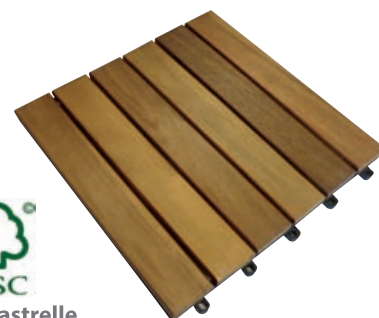

In graniglia.
Misura 50x50 cm

€ 7,⁵⁰₉₂₇₅₄₃

Base per ombrellone.

In cemento e sabbia.
Misura 40x40x3 h cm

€ 14,⁹⁰₉₆₉₆₂₂

Piastrella.

In materiale composito
legno e PVC. Colore brown.
Finitura grezza.
Misura 30x30 cm

€ 5,⁹⁰₉₄₅₈₆₅

10 piastrelle.

In acacia FSC oliata con
supporto in plastica.
Misura 30x30x2,4 h cm

€ 29,⁹⁰₉₆₉₆₉₄

Fontana in granito Menhir.

Misura 40x40x70 h cm

€ 149,⁰⁰₉₅₁₂₈₈

Fontana.