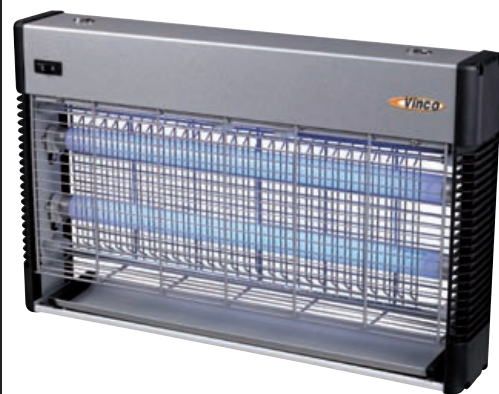

**€ 32,90**  
902605/940803

**Nastro aggrapparete.**  
Per zanzariera adesiva. 6,5 m

**€ 2,49**  
939945

**Fulmina insetti.**  
Con 1 lampada da 6W.  
Raggio d'azione 20 m².  
Misura Ø 12,2x33 h cm

**€ 12,90**  
951285