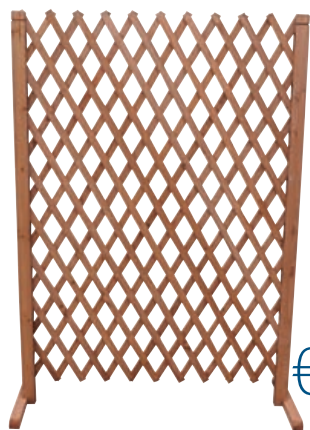

€ **19<sup>90</sup>**,  
943292

**Grigliato diagonale.**

In legno impregnato in autoclave.  
Misura 120x4,4x180 h cm.  
Disponibile anche nelle misure  
90x180 h cm o 180x180 h cm

€ **34<sup>90</sup>**,  
909554

**Fioriera con grigliato.**

In legno. Misura 90x35x180 h cm

€ **44<sup>90</sup>**,  
943295

**Traliccio estensibile.**

In legno.  
Misura 120x150 h cm

€ **29<sup>90</sup>**,  
968821

**Bordura in rotolo.**

In legno impregnato.  
Misura 200x5x20 h cm  
Disponibile anche nelle misure:  
200x5x30 h cm o 200x7x30 h cm