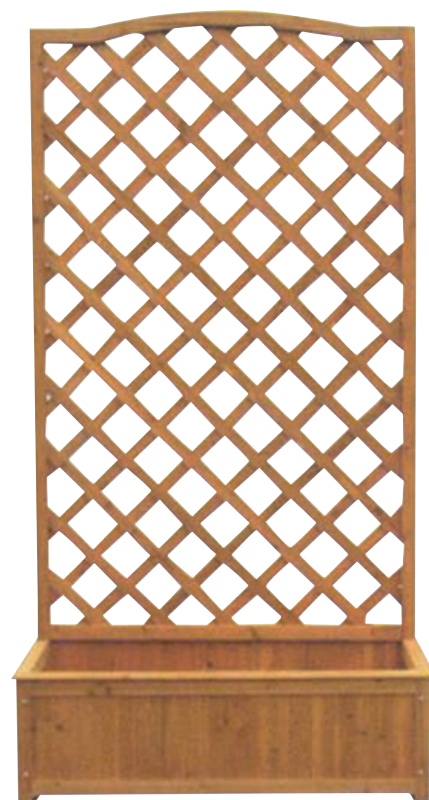

Fioriera con grigliato.

In legno. Misura 90x35x180 h cm

€ **44⁹⁰**,
943295