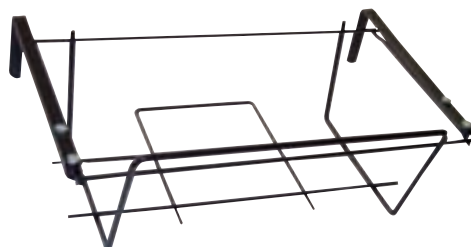

## Balconiera fissa.

Colore grigio scuro.  
Misura 40 cm

Misura 50 cm - cod. 923425 - € 3,99  
Misura 60 cm - cod. 923426 - € 4,99

€ **3,49**  
923424

## Forbice per vigna.

In acciaio, cm 23

€ **9,90**  
91283

## Segaccio.

Con lama 30 cm e fodero

€ **6,95**  
933279

## Balconiera regolabile.

Colore grigio scuro.  
Misura 40 cm

Misura 50 cm - cod. 919676 - € 7,49  
Misura 60 cm - cod. 919677 - € 7,95

€ **6,95**  
919675