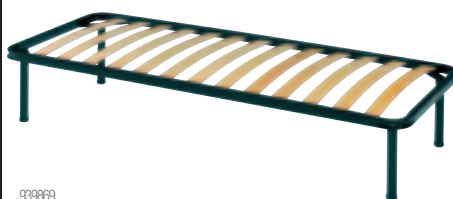

939869

Rete 13 doghe.

In betulla multistrato da 64 mm. Verniciatura polverosa epossidica di colore nero.
Misure 80x189 cm

Misura 160x190 cm.
cod. 939870 - € 99,90

~~59,90~~ **-16%**
49,90

RISPARMI 10 EURO