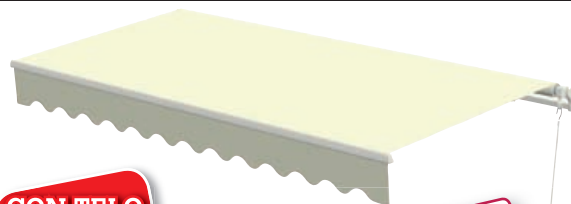

~~€ 39,90~~ - 24%  
**€ 29,99** 976313/4

**Sedia pieghevole Ciro.**

In acacia oliata. Misura 44x53x83 h cm

~~€ 39,90~~ - 24%  
**€ 29,99** 976312

**CON TELO UV 30++**

**Tenda da sole.**

Struttura e rullo avvolgitore Ø 60 mm in alluminio. Verniciatura antiruggine Colore ecru. Misura 2,5x2 m