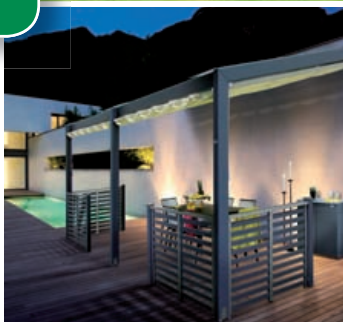

CFadda Fai da Te è a misura di cliente

Rivolgiti a noi con fiducia:
ti aiuteremo a trovare
la soluzione perfetta
personalizzando
ogni struttura secondo
le tue esigenze.

Casetta.

A pannelli in pino impregnato di spessore 16 mm. Con porta singola senza finestra e finestra frontale in plexiglass. Pavimento incluso. Misura 180x135x217 h cm

QUESTO ARTICOLO TI REGALA
30 EURO
IN BUONI SCONTO

€319⁰⁰ 950477