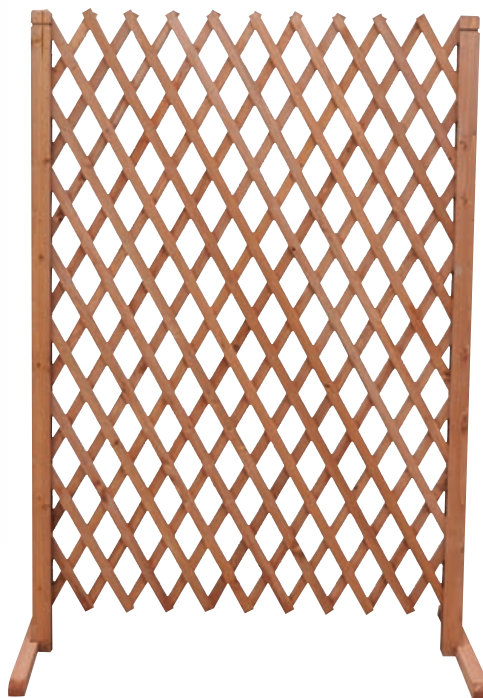

€9<sup>90</sup>  
951273/4

**Piastrella.**  
In legno impregnato in autoclave.  
Misura 50x50x3,2 h cm

€3<sup>49</sup>  
902478

**Recinto a lamelle.**  
In legno impregnato in autoclave.  
Misura 180x80 h cm

€24,90 - 20%  
€19<sup>90</sup>  
909550

**Traliccio sagomato con cornice.**  
In legno.  
Misura 90x90 h cm

€22<sup>90</sup>

**Traliccio.**  
In legno estensibile.  
Misura 120x120 h cm

€29<sup>99</sup>  
975388