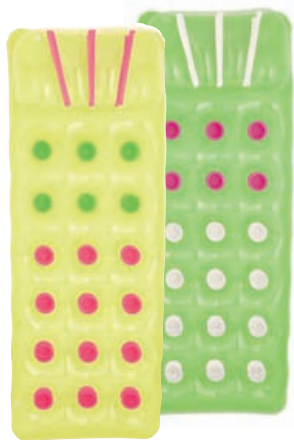

Sdraio imbottito.

In acciaio con tessuto in poliestere imbottito di colori assortiti. Misura 84x63x87 h cm

€34⁹⁰

SOLO PER I TITOLARI DI
€29⁹⁰
969076/718/9

Sdraio reclinabile.

In acciaio con tessuto in texilene di colore bronzo. Con poggiatesta. Misura 91x69x113 h cm

€59,90 - 33%

€39⁹⁹
969075

Spiaggina.

In alluminio e tessuto di colore blu o ecru. Con cuscino. Misura 48x30x64 h cm

€12⁹⁰
969582

Spiaggina con poggiatesta e braccioli in legno.

In alluminio e tessuto poliestere di colore ecru o blu. Misura 57x45x78 h cm

€24⁹⁰
969580

NOVITA' FANTASTICO RELAX IN ACQUA

Piscina nel mare AQUA SPA.

Con rete in nylon e valvola 2 in 1 sulla camera d'aria principale per sgonfiaggio rapido e 2 passacima. Misura Ø 200 cm

€39,90 - 25%

€29⁹⁰
979223

Materassino.
Colori assortiti. Misura 188x71 cm

€14,99 - 33%
€9⁹⁹
926024

Materassino Seavision.

Misura 185x74 cm

€9,99 - 20%
€7⁹⁹
969690

EXTRA GRANDE

Materassino.

Colori assortiti. Misura 213x86 cm

€8⁹⁹
930202

Ombrellone.

Tessuto in cotone 110 g in 4 colori assortiti. Palo e stecche in acciaio. Reclinabile. Con sacca. Misura Ø 200 cm

€15⁹⁹
943910

Ombrellone.

Tessuto in poliestere 150 g in 4 colori assortiti. Palo in alluminio e stecche in fibra di vetro. Reclinabile. Con sacca. Misura Ø 220 cm

€24⁹⁰
943911

Ombrellone con vele parasole laterali.

Tessuto in poliestere 190T con spalmatura silver interna e 4 tasconi per la zavorra. Palo in alluminio e stecche in fibra di vetro. Con sacca. Misura Ø 180 cm

€19⁹⁹
969226