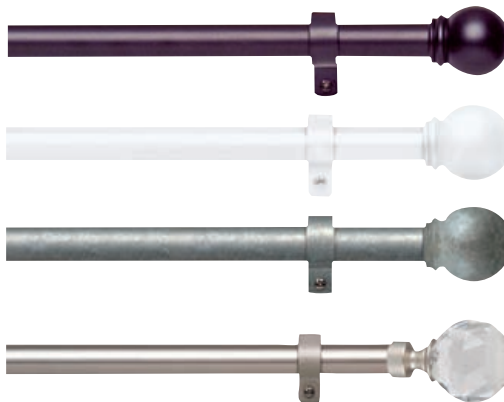

Kit bastone tenda Esfera.
Colori assortiti. Misura 110/200 cm