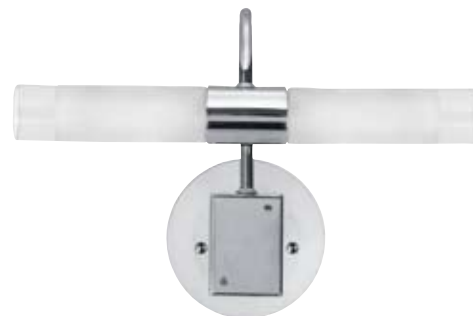

Con lavabo consolle
in vetro temperato 15 mm
di colore bianco e supporto
in acciaio cromato
(mis. 50x46,5x22 h cm).
Completo di specchiera
(mis. 45x70 cm)

€ **99,00**
939500

Doccetta Led shower.

Ad 1 un getto.
Illuminante senza pile.
Funziona grazie
alla pressione dell'acqua
ed i colori variano
in base alla temperatura.

€ **19,99**
941166

Tubo flessibile per doccia.

Lunghezza 200 cm

€ **3,99**
931734

Specchio bisellato.

Tondo misura Ø 50 cm,
ovale misura 65x45 cm

€ **9,90**
939522/3

Faretto bagno.

A 2 luci 40W G9.
In metallo cromato con vetri
bianco/trasparente

€ **24,90**
940480

Mobile lavapanni.

In resina. Misure 60x50x84 h cm.
Maniglie cromate. Con kit sifone incluso.

€ **89⁰⁰**,
940843

Cassetta di risciacquo.