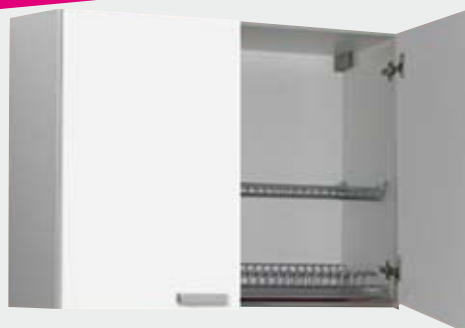

su ordini formalizzati a catalogo dal 25 Agosto all'11 Settembre 2011

Acquistando questo articolo ricevi subito

20 PUNTI SPRINT

Monoblocco cucina completo.
Composto da scolapiatti a 2 ante e base con lavello ad 1 vasca.
Misura 80x50 cm