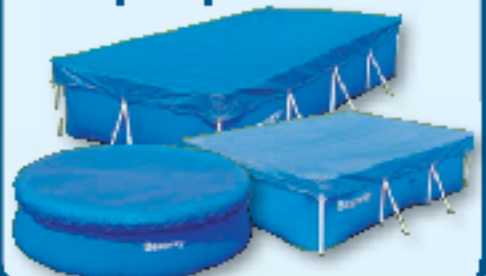

€ 149,⁰⁰₅₂₄₃₉

Vasto assortimento di coperture per piscine

Piscina.

Con pareti in PVC e poliestere a triplo strato. Con pompa di filtraggio. Misura Ø 457x91 h cm

€ 179,⁰⁰₅₃₅₅₈

8 tappetini protezione pavimento.