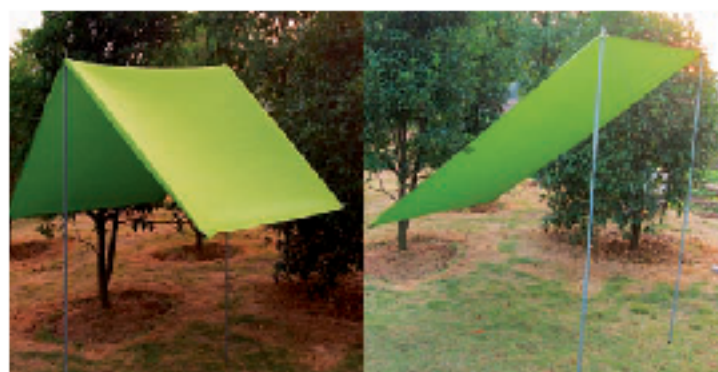

Tenda pop-up Rifugio.

Telo in poliestere 170T e anti UV.
Misura 150x100+50x110 h cm

€ 18,⁹⁰₉₃₂₅₇₈

Tenda da spiaggia pop up.

Telo in poliestere 190T.
Misura 200x145x130 h cm

€ 19,⁹⁰₉₆₁₉₃

Tenda pop up.

Misura 220x120x95 h cm

€ 29,⁹⁰₉₃₂₉₈

Spogliatoio pop up.

Misura Ø 110x190 h cm

€ 24,⁹⁵₉₆₁₉₃

Vela parasole multifunzione.

Completa di 6 corde e 6 picchetti.
Misura 150x200 cm

€ 22,⁹⁰₉₆₁₂₈

Custodia stagna per cellulari.