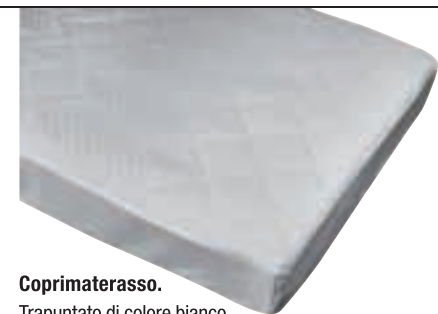

Coprimaterasso.

Trapuntato di colore bianco. 1 piazza

1 piazza e mezzo
cod. 975288 - € 24,90

2 piazze
cod. 975289 - € 29,90

€ 26,90 - 26%
€ 19,90
975287