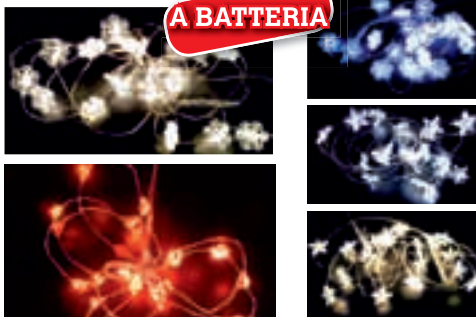

20 Luci led.
Su filo di rame. Soggetti e colori assortiti. 2 m

€ 6,90₉₇₄₆₃₇

A BATTERIA