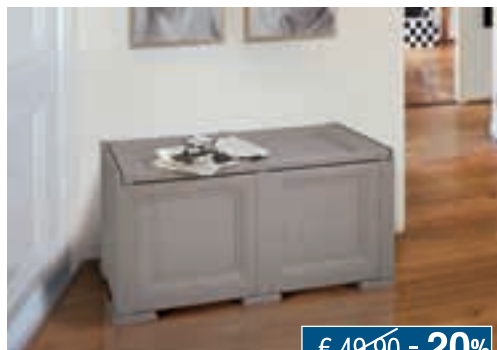

PRODOTTO NOVITÀ

Scarpiera modulare.

Composta da moduli singoli sovrapponibili con apertura a ribalta. Colore bianco o marrone. Misura 51x17,3x41 h cm

€ **99⁰⁰**
985216/7

Baule.

In resina con ante finitura legno di colore angora. Misura 86,5x40x44 h cm

€ ~~49,90~~ - 20%
€ **39⁹⁰**
972928