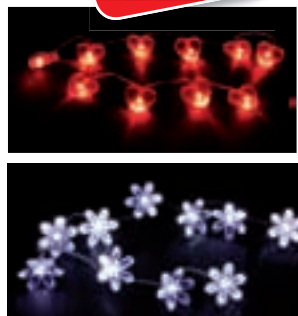

10 Luci led.
5 Soggetti assortiti. 2 m

€ 5,49₉₂₅₃₅₇

A BATTERIA