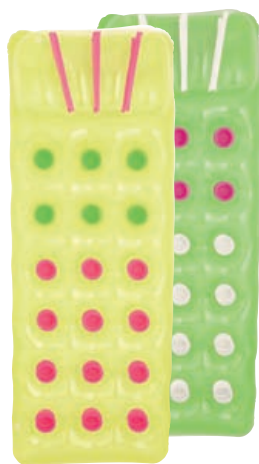

Grandi e piccini:

**NOVITA'
FANTASTICO
RELAX IN ACQUA**

Con rete in nylon e valvola
2 in 1 sulla camera d'aria
principale per sgonfiaggio
rapido e 2 passacima.
Misura Ø 200 cm

€ **39,⁹⁰**
979223

**EXTRA
COMFORT**

Misura 177x94 cm

€ **24,⁹⁹**
980692

Misura 183x71 cm

€ **12,⁹⁹**
980691

Misura 201x89 cm

€ **19,⁹⁹**
971048

Colori assortiti.
Misura 185x74 cm

€ **9,⁹⁹**
980690

Misura 183x69 cm

€ **7,⁹⁹**
924109

Misura 188x71 cm

€ **14,⁹⁹**
926024

**EXTRA
GRANDE**

Misura 213x86 cm

€ **9,⁹⁹**
930202

Misura 112x71 cm.
3-6 anni

€ **5,⁹⁹**
971047

7-14 anni

€ **2,⁴⁹**
939564

Occhialini, tappa naso
e tappa orecchie

€ **2,⁹⁹**
902517

7-14 anni

€ **3,⁹⁹**
971007

3-6 anni

€ **4,⁹⁹**
939567

+ 14 anni

€ **5,⁹⁹**
980685

+ 14 anni

€ **14,⁹⁹**
971008

mare e piscine 6