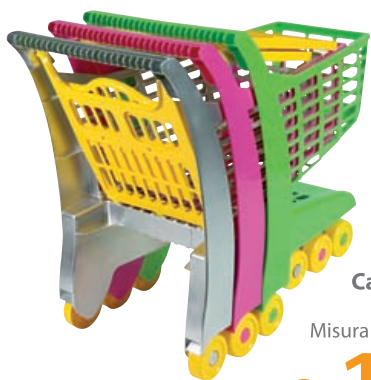

€ 12,⁹⁹₉₇₂₇₀₅

Birilli di segnalazione.

Altezza 23 cm

€ 6,⁹⁹₉₇₂₇₀₇

Set bocce.

8 pezzi

€ 6,⁹⁹₉₇₂₇₁₅

Carrello spesa.

Misura 46x27x42 h cm

€ 12,⁹⁹₉₇₂₆₈₉

Attrezzi da giardino.

Assortiti

€ 1,⁹⁹₉₇₂₆₉₆

Set accessori muratore.

€ 3,⁹⁰₉₇₉₁₇₅

Monopattino.