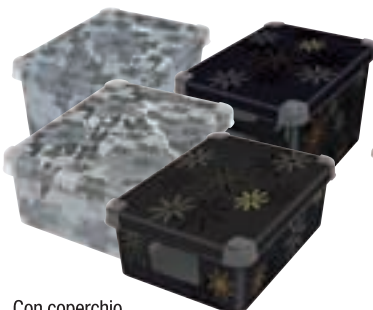

Scatola Black o Fashion Flowers.

Con coperchio.
Misura 38x28x14 h cm

Misura 38x28x24 h cm
cod. 943519/20 - € 8,90

€ **6,90**
943517/8