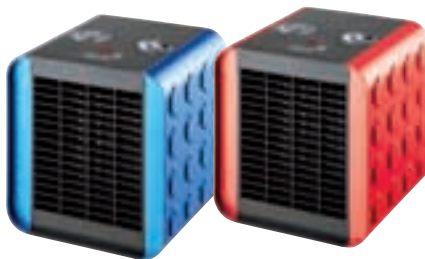

Termoventilatore Dado.