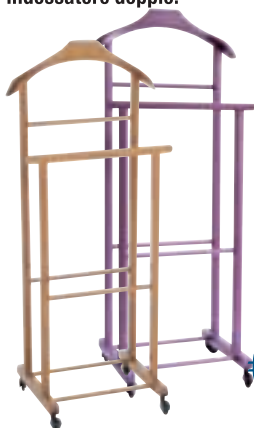

Indossatore doppio.

In legno di faggio di colore lilla o noce

€ **24⁹⁰**
94217089150