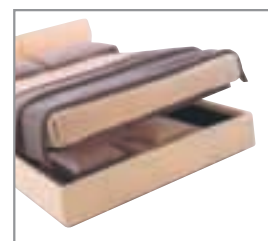

€ **299⁰⁰**
921806/8