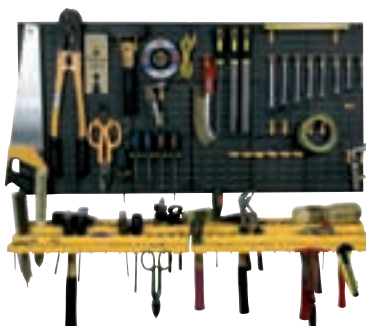

€ **19,90**
943550

Supporto per smerigliatrici.

Per modelli angolari Ø 115/125 mm

€ **19,99**
920320

Carrello pieghevole.

SUPER COMPATTO

Ripiegabile.
Con cinghia regolabile per fissare il bagaglio

€ **24,90**
943603

Pannello portautensili.

Composto da 2 pannelli, 2 mensole, 50 ganci assortiti. Misura 50x1,8x50 h cm (utensili non inclusi)

€ **14,99**
936653

Valigetta con 100 utensili.

€ **39,95**
81510

Graffatrice R53 Ergo.