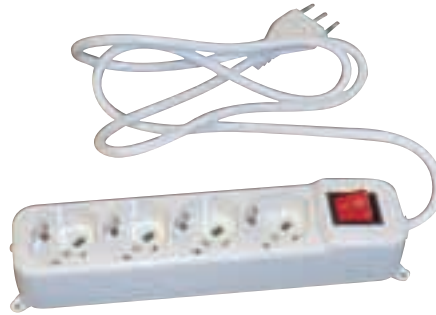

Presse multipla a 4 uscite.