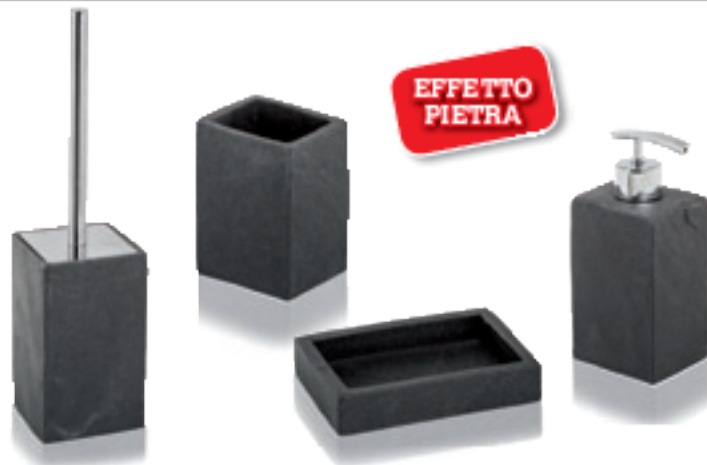

**€199<sup>00</sup>**  
01801

**Dr.C**

Miscelatore  
lavabo o bidet.  
Cartuccia con dischi  
ceramici Ø 40mm. Cromato

Vasca  
cod. 931728 - € 34,90

~~€ 28,90~~ - **33%**

**€19<sup>90</sup>**  
03076

**EFFETTO  
PIETRA**

Porta sapone Syl.  
In poliresina di colore ardesia

Portaspazzolino Syl.  
cod. 975820 - € 8,90

Dispenser Syl.  
cod. 975821 - € 10,90

Portascopino Syl.  
cod. 975822 - € 24,90

~~€ 8,90~~ - **20%**

**€7<sup>90</sup>**  
01802