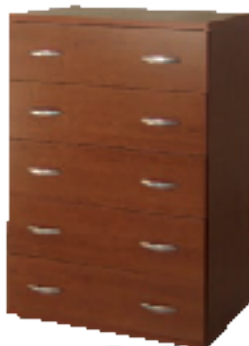

Materasso sottovuoto.

€99⁹⁰
9425193