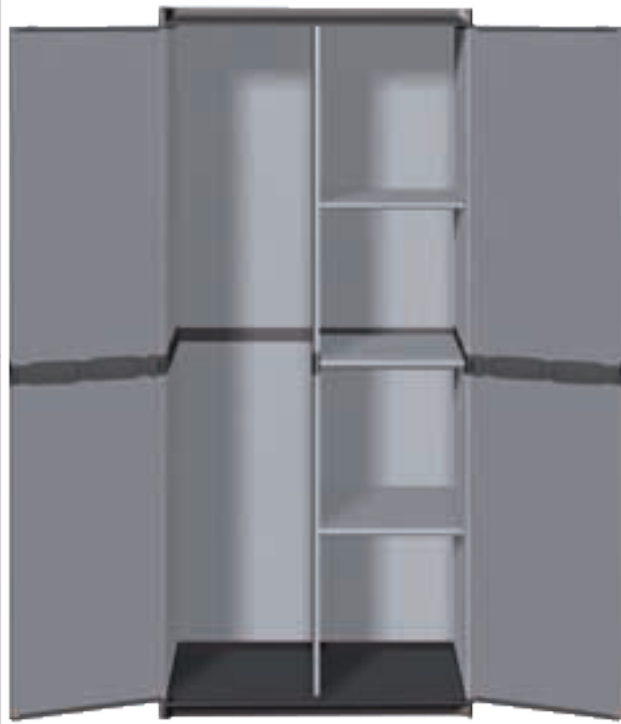

€1⁹⁹
32418

Asse da stiro.
Misura asse 114x35 cm,
altezza regolabile 64/90 cm

€29⁹⁰ 38311

Stender doppio Alex.
Con ripiano portascarpe.
Misura 83,5x44x91/160 h cm

€34⁹⁰ 075304

Armadio portascopie.
In PVC. Misura 68x39,5x168 h cm