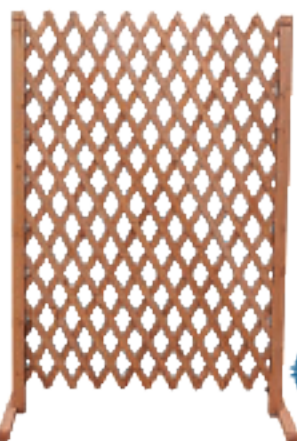

Traliccio.
In legno estensibile.
Misura 120x120 h cm

€29⁹⁹
91588