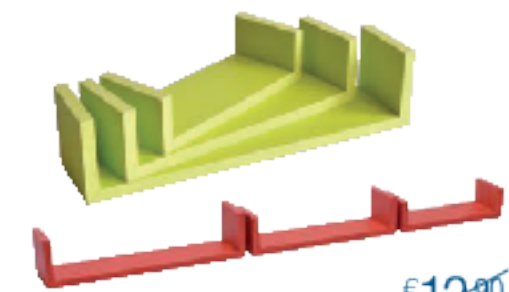

~~€ 24⁹⁰~~ - 20%
€19⁹⁰
975061

€12⁹⁰

Set 3 mensole a U.

Colori assortiti.
Misura 26x7 cm,
34x8,5 cm,
42x10 cm,
spessore 10 mm

SOLO PER I TITOLARI DI
€9⁹⁰
975062

Cuccia Kenny.

In plastica resistente agli urti e ai raggi UV. Massima ventilazione interna e ambiente sempre asciutto e antiodore. Misura 40x66x40 cm