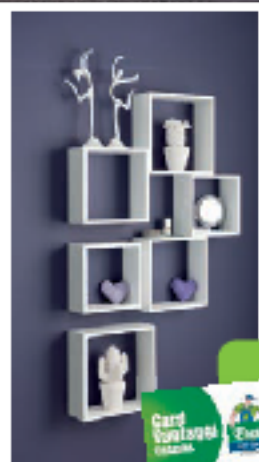

LA CAMERA IDEALE PER RAGAZZI

Cassettiera New York.

A 3 cassetti.
In legno massello di colore bianco.
Misura 70x35x71 h cm

€99⁹⁰
975080

QUESTO ARTICOLO TI REGALA
5 EURO
IN BUONI SCONTO

LETTO
145X192X72 H CM

QUESTO ARTICOLO TI REGALA
15 EURO
IN BUONI SCONTO

QUESTO ARTICOLO TI REGALA
10 EURO
IN BUONI SCONTO

Composizione Fana.

In legno massello di colore bianco.
Composta da letto con rete mis. 145x192x72 h cm
e comodino con 1 cassetto mis. 42x40x49 h cm

€169⁰⁰
975077

Materasso.

Con rivestimento in tessuto a maglia, interno *molle Bonel* ortopediche,
boxatura laterale DNS 18 e maniglie laterali. Grado di rigidità: medio.
Misura 140x190x19 h cm

€119⁰⁰
975098