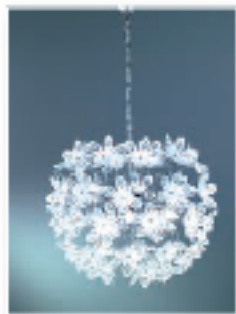

Sospensione Blowball.

A 5 luci E14 (non incluse). Misura Ø 55x150 h cm

€99⁹⁰
974367

TAN 0% TAEG 0%

ZERO SPESE
Istruttoria
pratica

ZERO SPESE
Imposta
di bollo

ZERO SPESE
Inizio rendiconto
periodico

ZERO SPESE
Incasso
rata