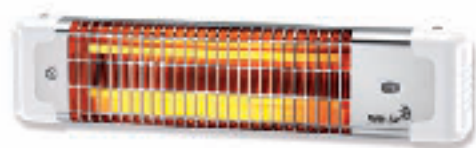

Reglette orientabile.
A due livelli di potenza ad
attivazione separata 600/1200W.
Con 2 lampade al quarzo.
Misura 61x15,7x13,2 h cm

€19⁹⁰