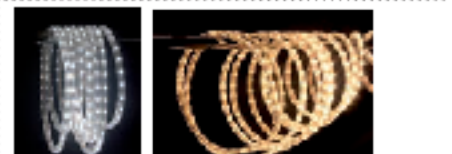

Tapelight 360 LED.

A luce fissa. Colore bianco o bianco caldo. Lunghezza 6 m

€34⁹⁰

Per i tuoi ACQUISTI di NATALE... **SHOP ON LINE**